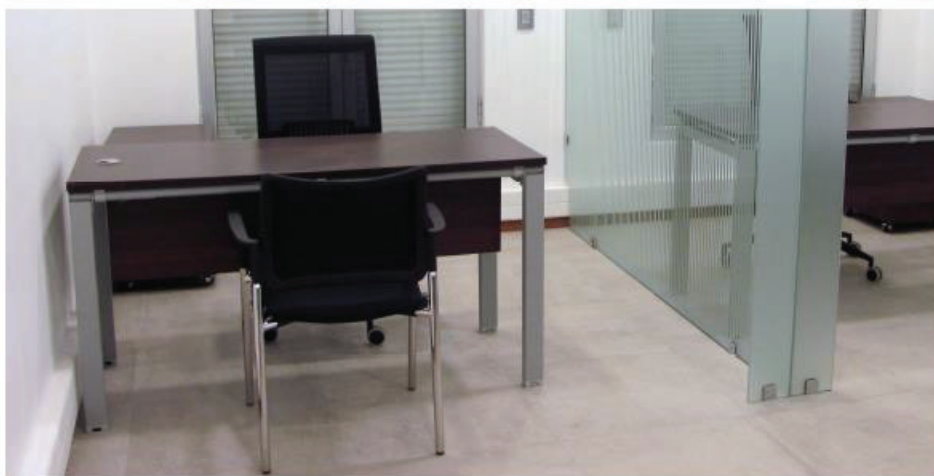

# *línea* FLOW

El sistema Flow ofrece diversas soluciones para los espacios de trabajo de hoy en día. Desde escritorios ejecutivos y colaborativos hasta mesas de reunión y capacitación.

Su estructura particular aporta distinción y diferenciación a los espacios de trabajo.

**Estructura perfil 60x40.**

# FLOW

*características*

- 1 Divisorias de sobremesa opcionales
- 2 Acceso a cableado de 2 tipos: circular o tapa abatible
- 3 Superficies en diferentes acabados y colores
- 4 Canal de electrificación fijada a la estructura en mesas individuales y mesas dobles
- 5 Estructura en acabado blanco y aluminizado
- 6 Patas con niveladores