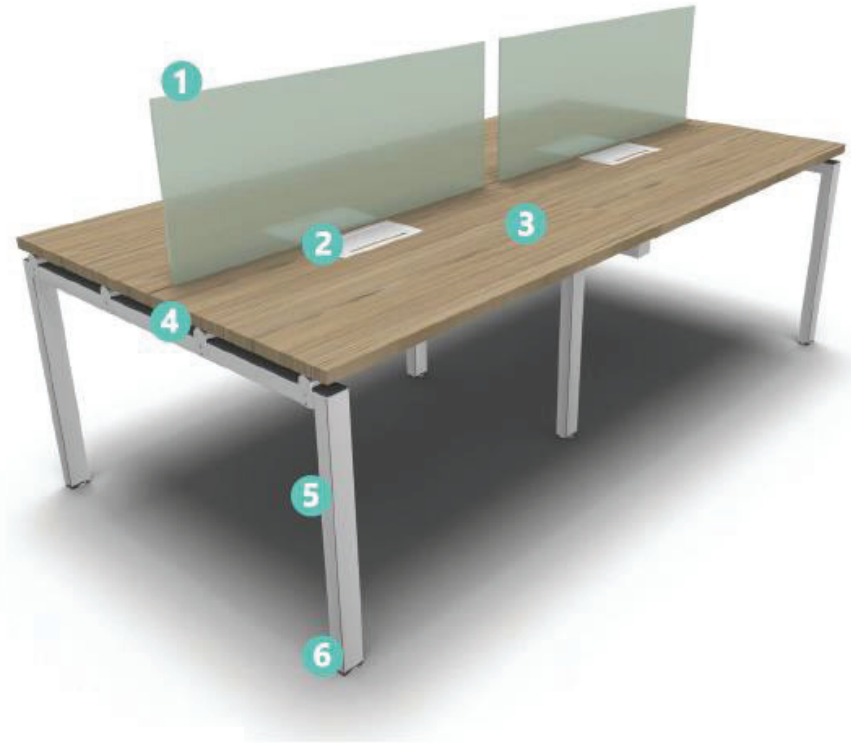

# *línea* FLOW

El sistema Flow ofrece diversas soluciones para los espacios de trabajo de hoy en día. Desde escritorios ejecutivos y colaborativos hasta mesas de reunión y capacitación.

Su estructura particular aporta distinción y diferenciación a los espacios de trabajo.

**Estructura perfil 60x40.**

# FLOW

*características*

- 1 Divisorias de sobremesa opcionales
- 2 Acceso a cableado de 2 tipos: circular o tapa abatible
- 3 Superficies en diferentes acabados y colores
- 4 Canal de electrificación fijada a la estructura en mesas individuales y mesas dobles
- 5 Estructura en acabado blanco y aluminizado
- 6 Patas con niveladores

## SOLUCIONES FLEXIBLES

Canal eléctrica, patines regulables, divisorias, un programa completo para satisfacer las actuales exigencias de los usuarios.