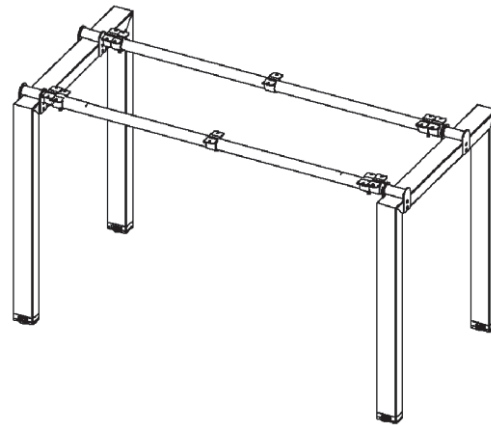

# *línea* FLOW

El sistema Flow ofrece diversas soluciones para los espacios de trabajo de hoy en día. Desde escritorios ejecutivos y colaborativos hasta mesas de reunión y capacitación.

Su estructura particular aporta distinción y diferenciación a los espacios de trabajo.

**Estructura perfil 60x40.**

# FLOW

*características*

- 1 Divisorias de sobremesa opcionales
- 2 Acceso a cableado de 2 tipos: circular o tapa abatible
- 3 Superficies en diferentes acabados y colores
- 4 Canal de electrificación fijada a la estructura en mesas individuales y mesas dobles
- 5 Estructura en acabado blanco y aluminizado
- 6 Patas con niveladores