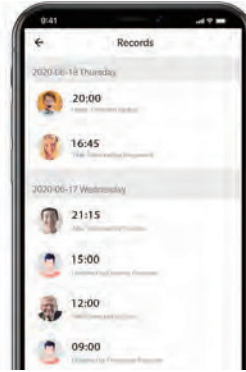

Código de acceso aleatorio

Proteja su contraseña de miradas indiscretas

Diseño reversible

Apto para todas las direcciones de apertura de puertas

Aplicación móvil

Control por APP

Administración de usuarios

Registros

Compartir contraseña temporal

Aplicaciones

Barrios privados

Departamentos

Alquileres temporarios

Accesorios

Puerta de enlace Bluetooth

- Desbloquea y administra la cerradura desde cualquier lugar
- Funciona con Amazon Alexa y Google Assistant
- Envía notificaciones en tiempo real de batería baja, intentos ilegales y secuestro
- Admite hasta 128 subdispositivos
- Configuración de red fácil y rápida
- Cifrado completo de 128 bits