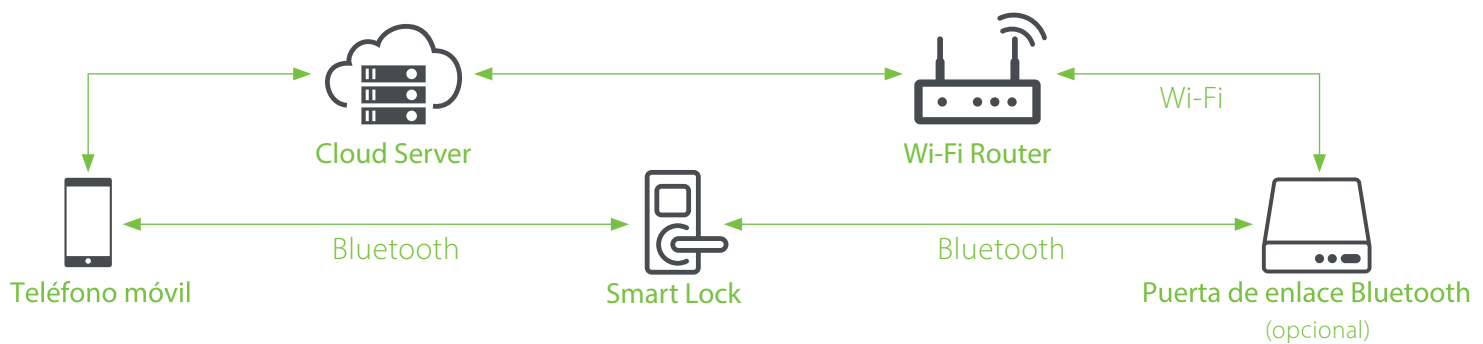

Especificaciones

Material de la Caja	Aleación de zinc (nivel y panel frontal) + ABS (carcasa trasera)	Fuente de alimentación	4 pilas alcalinas AA (no incluidas)
Estándar	Estándar Americano Single Latch Estándar Alemán (opcional)	Energía de respaldo	Compatible con puerto micro-USB
Identificación	Teléfono inteligente, huella y código de acceso	Duración de la batería	Hasta 1,5 años (aprox 10.000 accesos)
Capacidad de usuario	100	Espesor de puerta	30-60mm (Estándar)
Capacidad de huellas	100	Backset	Ajustable 60 o 70 mm (solo para pestillo simple)
Capacidad de contraseña	100	Dimensiones ~W°L°D.	Delantero - 75 * 138 * 23 (mm) Trasero - 75 * 150 * 27 (mm)
Sensor de huellas dactilares	Capacitivo (silicio)	Opciones de color	Gris/Plateado
Comunicación	Bluetooth 5.0	Temp. de funcionamiento	-20°C to 55°C
Acceso remoto	Se requiere puerta de enlace Bluetooth	Humedad de funcionamiento	10% ~ 90% RH (sin condensación)
Control de voz	Amazon Alexa, Google Assistant	Certificaciones	CE-RED, FCC ID

Configuración