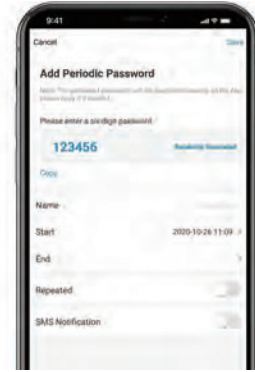

Código de acceso aleatorio

Proteja su contraseña de miradas indiscretas

Diseño reversible

Apto para todas las direcciones de apertura de puertas

Aplicación móvil

Control por APP

Administración de usuarios

Registros

Compartir contraseña temporal

Aplicaciones

Barrios privados

Departamentos

Alquileres temporarios

Accesorios

Puerta de enlace Bluetooth

- Desbloquea y administra la cerradura desde cualquier lugar
- Funciona con Amazon Alexa y Google Assistant
- Envía notificaciones en tiempo real de batería baja, intentos ilegales y secuestro
- Admite hasta 128 subdispositivos
- Configuración de red fácil y rápida
- Cifrado completo de 128 bits