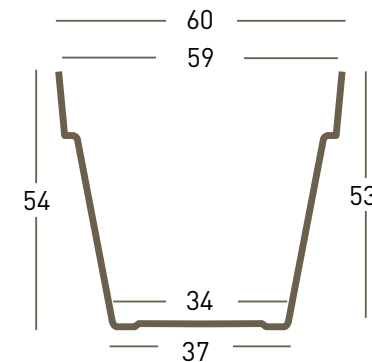

INFO TÉCNICA

COLORES

STOCK
DISPONIBLE