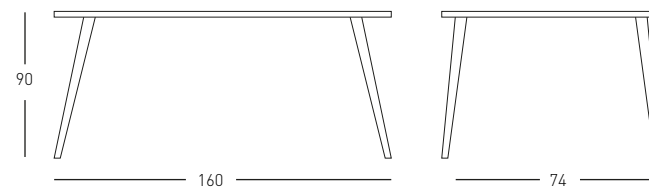

INFO TÉCNICA