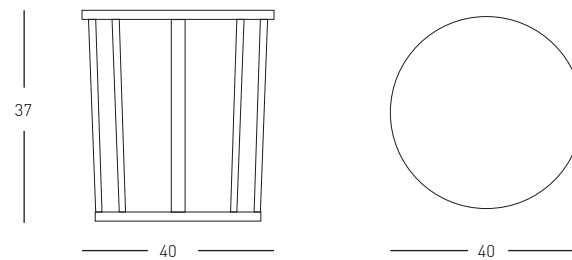

INFO TÉCNICA