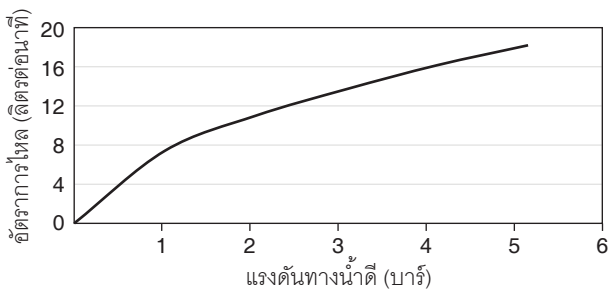

กราฟแสดงอัตราการไหล K-73195T-4

กราฟแสดงอัตราการไหล K-74035T-4

หมายเหตุ: อัตราการไหลค่าโดยประมาณ (1 แกลลอน = 3.785 ลิตร, 1 บาร์ = 14.5 ปอนด์ต่อตารางนิ้ว)

ขนาดระยะแสดงค่าโดยประมาณ

หน่วย: มม.

หมายเหตุ: ระยะแนะนำการติดตั้งสามารถปรับได้ตามความเหมาะสมของผู้ใช้งานและพื้นที่ติดตั้ง