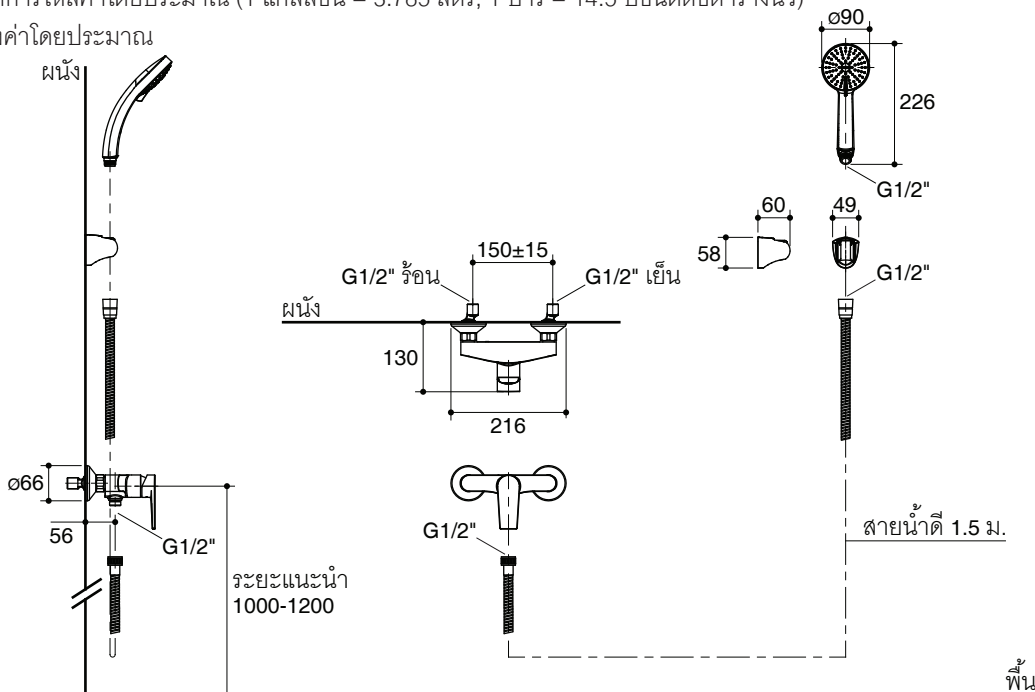

กราฟแสดงอัตราการไหล K-73195T-4

กราฟแสดงอัตราการไหล K-74035T-4

หมายเหตุ: อัตราการไหลค่าโดยประมาณ (1 แกลลอน = 3.785 ลิตร, 1 บาร์ = 14.5 ปอนด์ต่อตารางนิ้ว)

ขนาดระยะแสดงค่าโดยประมาณ

หน่วย: มม.

หมายเหตุ: ระยะแนะนำการติดตั้งสามารถปรับได้ตามความเหมาะสมของผู้ใช้งานและพื้นที่ติดตั้ง

#### ภาพแสดงผลิตภัณฑ์