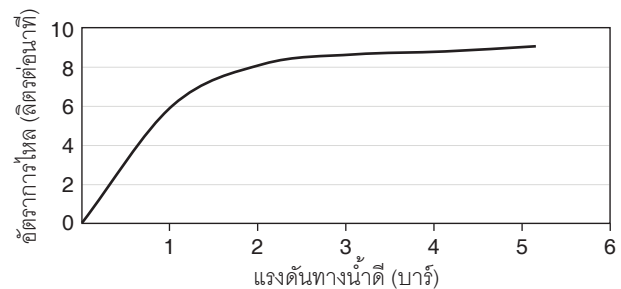

กราฟแสดงอัตราการไหล K-73195T-4

กราฟแสดงอัตราการไหล K-74035T-4

หมายเหตุ: อัตราการไหลค่าโดยประมาณ (1 แกลลอน = 3.785 ลิตร, 1 บาร์ = 14.5 ปอนด์ต่อตารางนิ้ว)

ขนาดระยะแสดงค่าโดยประมาณ

หน่วย: มม.

หมายเหตุ: ระยะแนะนำการติดตั้งสามารถปรับได้ตามความเหมาะสมของผู้ใช้งานและพื้นที่ติดตั้ง