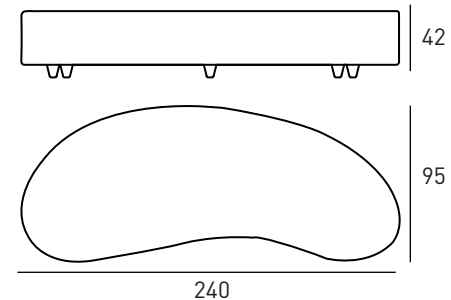

INFO TÉCNICA

COLORES

Tapíz a Elección

Patas:
Natural - Barniz