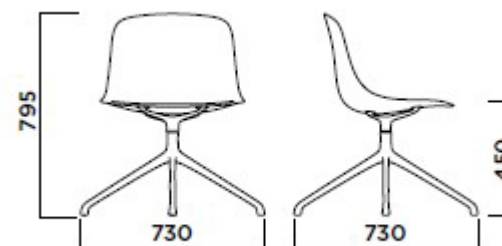

INFO TÉCNICA