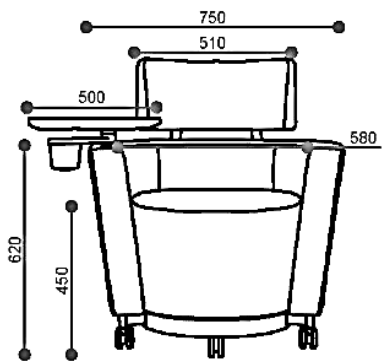

SILLON ZEN

COLORES

DIMENSIONES

CARACTERÍSTICAS

Sillón capacitación ejecutivo Tejido / espuma de molde flexible de alta densidad y alta resiliencia que incorpora tableta activa / con portavasos / con soporte para computadora portátil / con almacenamiento / ruedas activas