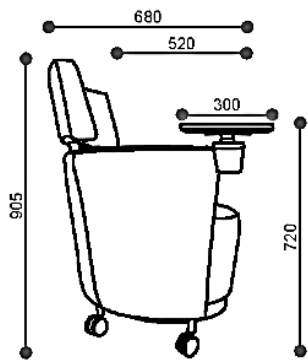

SILLON ZEN

COLORES

DIMENSIONES

CARACTERÍSTICAS

Sillón capacitación ejecutivo Tejido / espuma de molde flexible de alta densidad y alta resiliencia que incorpora tableta activa / con portavasos / con soporte para computadora portátil / con almacenamiento / ruedas activas