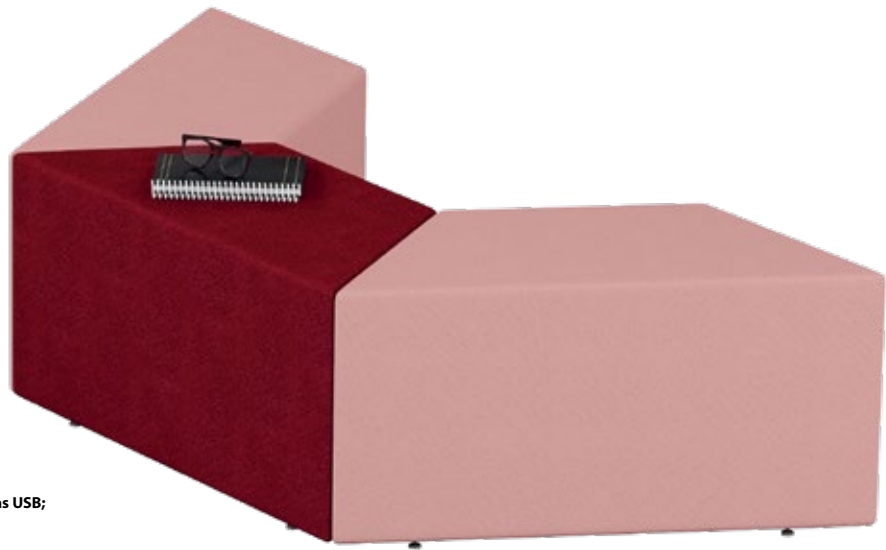

- Modelos com **possibilidade de entradas USB;**
- Modelos com **possibilidade de entradas USB;**
- Revestidos em **crepe, mescla, vinílico ou lã.**
- Revestidos em **crepe, mescla, vinílico o lã.**

PUFF01

Puff quadrado individual, possui opção de sapata ou rodízio.

Puff cuadrado individual, posee opción de zapata o rueda.

460x460mm (LxH)

PUFF04

Puff quadrado coletivo, com sapata.

Puff cuadrado colectivo, con zapata.

920x920mm (LxH)

PUFF07

Puff trapezoidal, com sapata.

Puff trapezoidal, con zapata.

920x460mm (LxH)