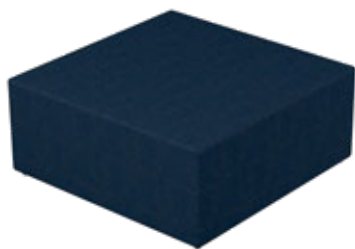

#### PUFF01

Puff quadrado individual, possui opção de sapata ou rodízio.

*Puff cuadrado individual, posee opción de zapata o rueda.*

460x460mm (LxH)

#### PUFF04

Puff quadrado coletivo, com sapata.

*Puff cuadrado colectivo, con zapata.*

920x920mm (LxH)