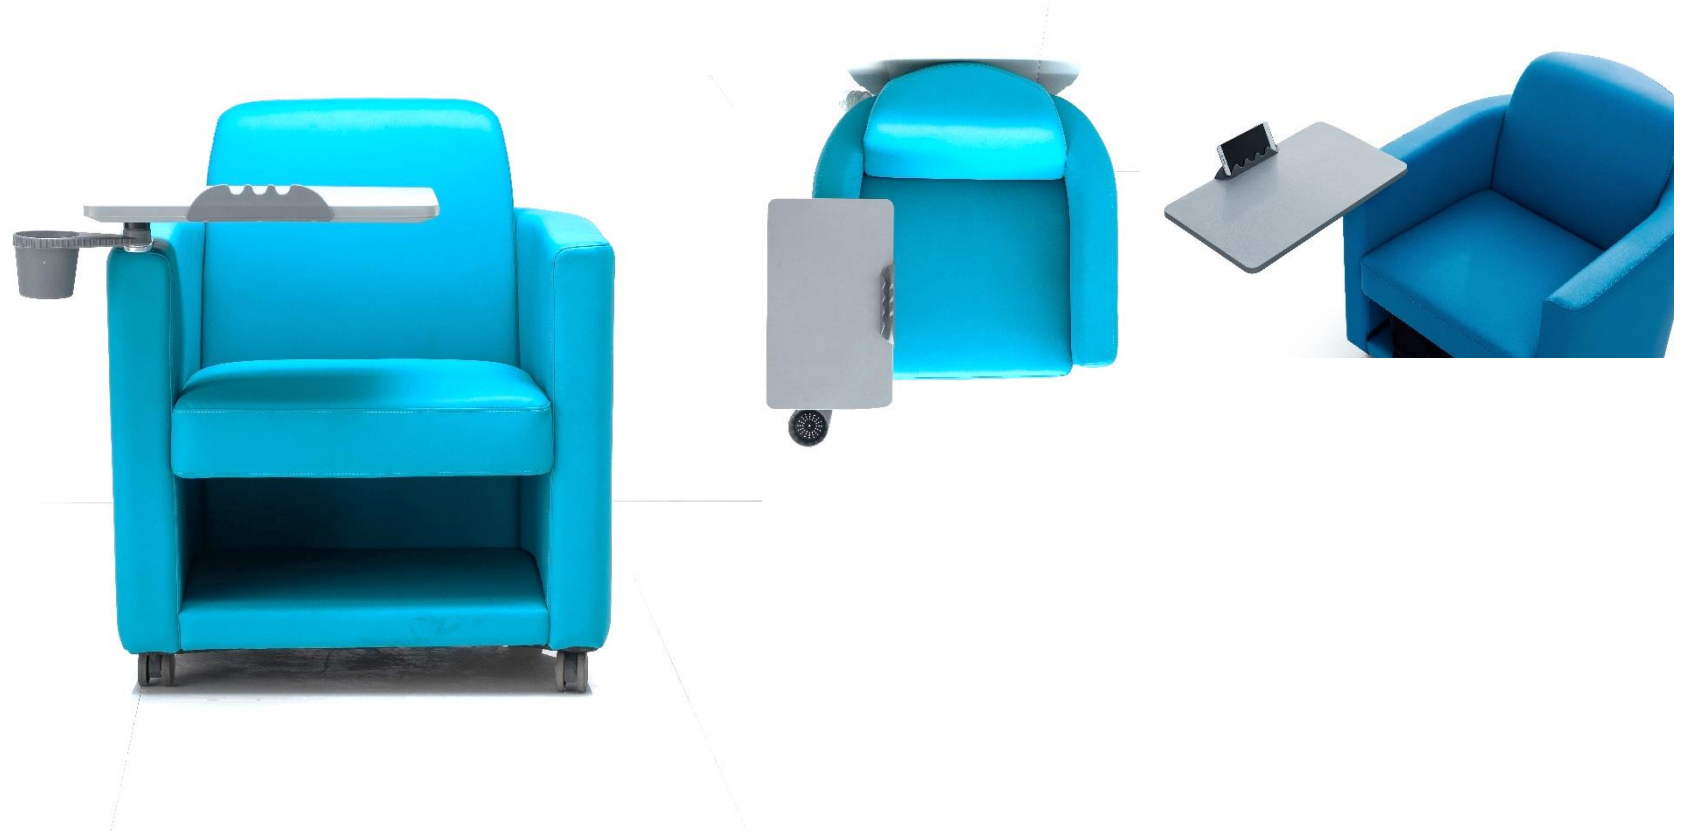

# SOFÁ RUHAN **Universitaria**

(Silla Universitaria)

## COLORES

## CARACTERÍSTICAS

Sofá de 1 cuerpo PVC, de alta densidad y alta elasticidad, rotación de escritura, posa vasos, con ruedas.