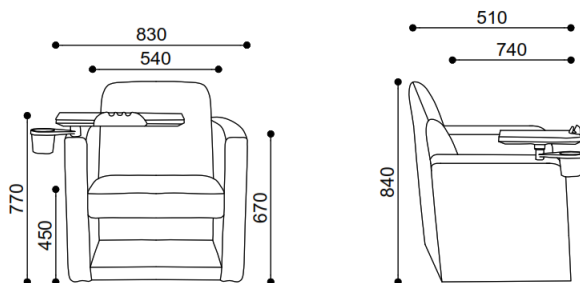

# SOFÁ RUHAN **Universitaria**

(Silla Universitaria)

## DIMENSIONES

San Josemaría Escrivá De Balaguer 13105 Of.915  
Lo Barnechea, Santiago  
+562 3324 5200 / +569 77492537

proyectos@wellplace.cl [www.wellplace.cl](http://www.wellplace.cl)

## CARACTERÍSTICAS

Sofá de 1 cuerpo PVC, de alta densidad y alta elasticidad, rotación de escritura, posa vasos, con ruedas.