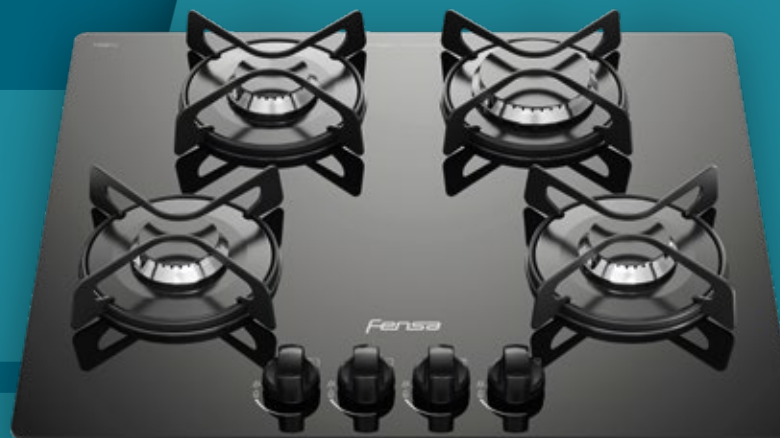

Quemadores potentes

Sus diferentes tamaños y potencias, ofrecen flexibilidad y rapidez para preparar tus recetas.