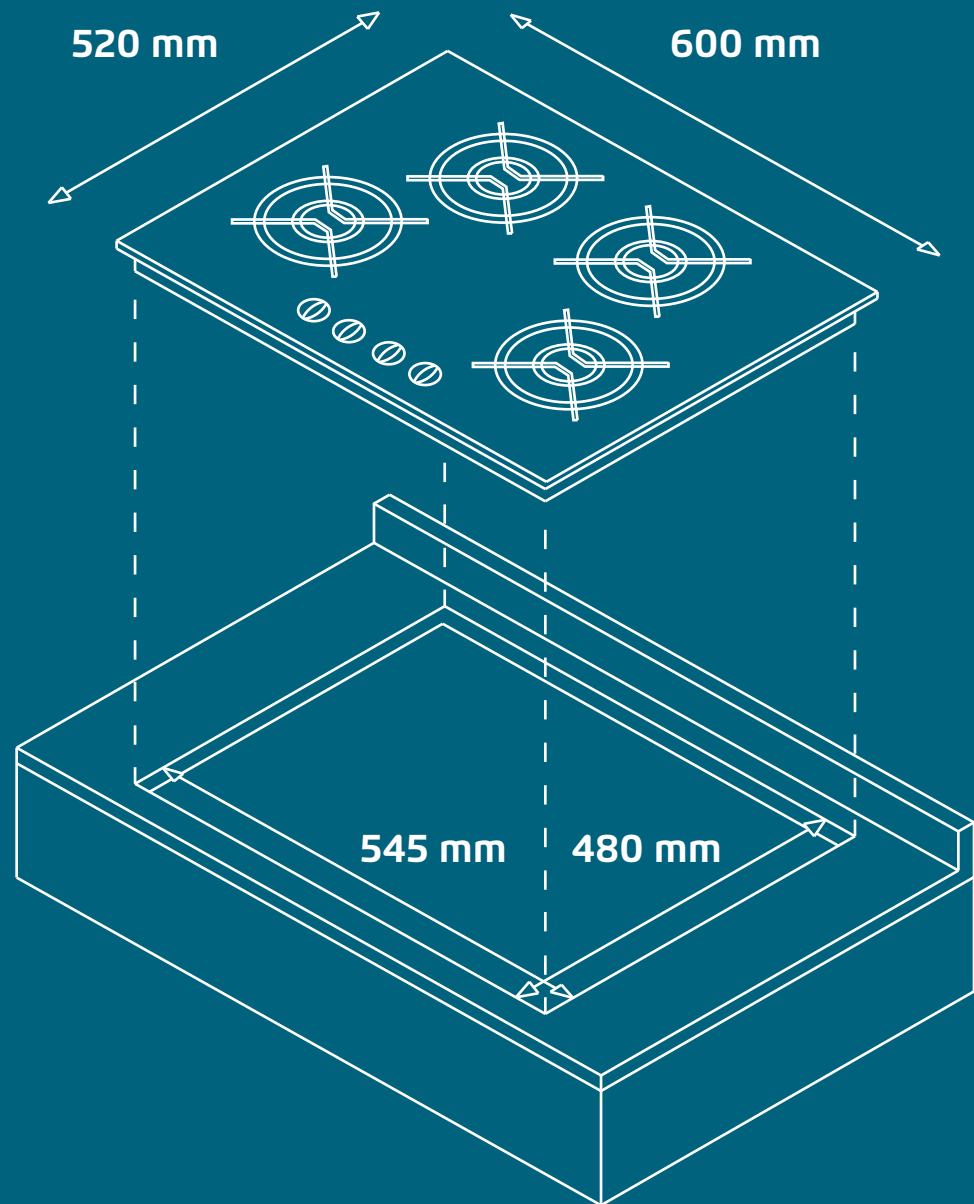

### DIMENSIONES (mm)

Altura	105
Ancho	600
Fondo	520

000000381292

#### DIMENSIONES (mm)

##### Producto desembalado

Altura	105
Ancho	600
Profundidad	520
Peso	9,7 kg