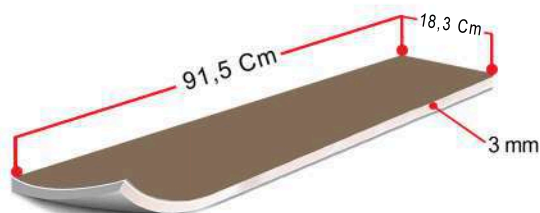

TABLÓN FLEXWOOD
— hallman —

Especificaciones Técnicas

CARACTERÍSTICAS	ESTÁNDAR	UNIDAD	RESULTADO
Tipo De Revestimiento	EN 649		Heterogéneo PVC
Tratamiento de superficie			PUR Poliuretano
Patrón			Madera
Comportamiento al fuego	EN 13501-1	Class	Bfl - s1
Antideslizante	RGB 181		R9
Tamaño del tablón COLECCIÓN DELUXE	EN 426	mm	183 x 915
Tamaño del tablón COLECCIÓN PRESTIGE	EN 427	mm	1840 x 950
Espesor total	EN 428	mm	3
Rendimiento de la caja COLECCIÓN DELUXE		m2	2,512
Rendimiento de la caja COLECCIÓN PRESTIGE		m2	3,321
Capa de uso	EN 429	mm	0,3
Peso total	EN 430	g/Mt2	4880
Resistencia	EN 433	-	0,07
Solidez del color	ISO 105 - B02		≥6
Resistencia de químicos	EN 423		Sin manchas
Resistencia de uso	EN 649		T
Resistencia térmica	EN 12667	m2/KW	0.02
Estabilidad dimensional	EN 434	%	≤ 0.3
Compatibilidad con sillas de ruedas	EN 425		SI
Compatibilidad con calefacción radiante		°C	Max 27°
Reducción de sonido de impacto	ISO 140-8	dB	4
Propiedades eléctricas	EN 1815	Kv	≤

FÁCIL INSTALACIÓN

RESISTENTE A RAYADURA

PESO LIGERO

ANTIDESLIZANTE

ANTIBACTERIAL

FÁCIL MANTENIMIENTO

El Tablón Flexible es adecuado para modernizar sus espacios de una manera simple y económica. Un conjunto de beneficios lo convierte en una alternativa diferencial. Gracias a su gran resistencia al desgaste, humedad y fácil mantención y limpieza, son usados también en baños, cocinas y lugares tan transitados como restaurantes y hoteles.

Colección Deluxe