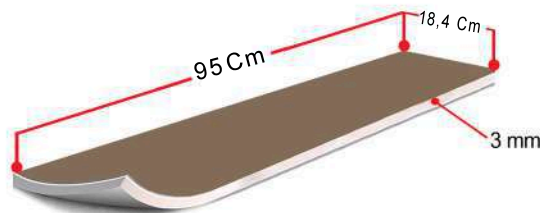

Colección Prestige

omv
• Soluciones Arquitectónicas •

info@omvdeco.cl

Tel: +56 232244414 - Cel: +56 944667207

www.omvdeco.cl