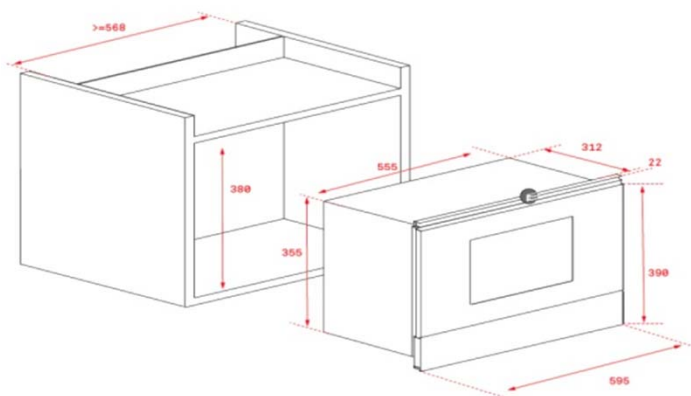

ML 822 BIS L White

WISH BY **teka**

teka
KÜCHENTECHNIK

CARACTERÍSTICAS

- Microondas + grill
- Capacidad: 22 litros
- **Nuevo panel Touch Control con display digital.**
- Grill abatible (resistencia) 1.200 W.
- Cinco niveles de potencia 850 W. (Microondas)
- Puerta con doble cristal
- **Interior Base Cerámica (no utiliza plato giratorio)**
Mayor superficie útil / Mejor Limpieza y mantención
Mejora la utilización del espacio interior
- Tres funciones de cocción
- 9 Menus de cocción automáticos
- Función inicio rápido + 1 Minuto
- Cavidad interior de acero inoxidable
- Bloqueo de seguridad para niños.
- Descongelación automática por tiempo y peso
- Apertura electrónica de la puerta
- Temporizador de 0 a 90 minutos
- Ventilación de refrigeración
- Producto Fabricado en Portugal

DIBUJO TÉCNICO

DATOS LOGÍSTICOS

Embalaje:

Alto x Ancho X Fondo: (Cm.) : 45 x 64,5 x 44

Peso Bruto. (Kg.) : 21,5 Kg.

Dimensiones exteriores (mm.)

Ancho / Fondo / Alto 595 / 334 / 390

Dimensiones interiores (mm.)

Ancho / Fondo / Alto 350 / 280 / 220

Conexión Eléctrica

| | |
|-------------------------|-------|
| Tensión 220-230 V. | ● |
| Frecuencia Hz. | 50 |
| Potencia salida mwo W. | 850 |
| Potencia grill W. | 1.200 |
| Potencia turbo W. | - |
| Potencia nominal máx W. | 2.500 |