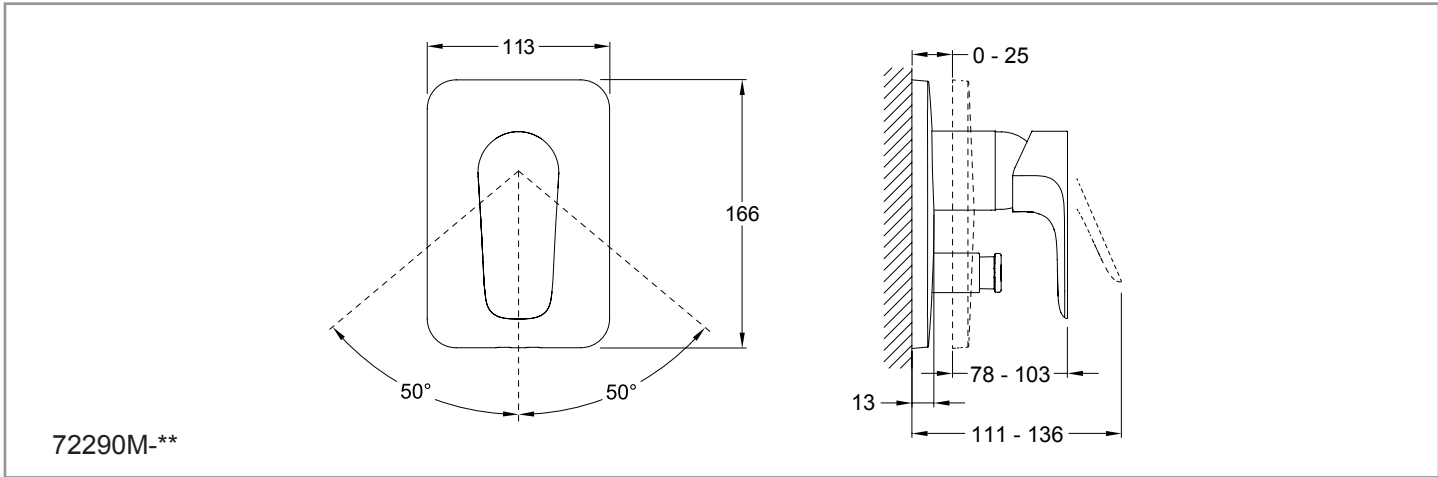

KOHLER®

ALÉO

	P	Bar	0.5 < 3 < 6
	T	°C	55 < 60 < 65

1

2

THE BOLD LOOK
OF **KOHLER**®

México: 001-877-680-1310
la.kohler.com
©2014 Kohler Co.

3016340-M2-A