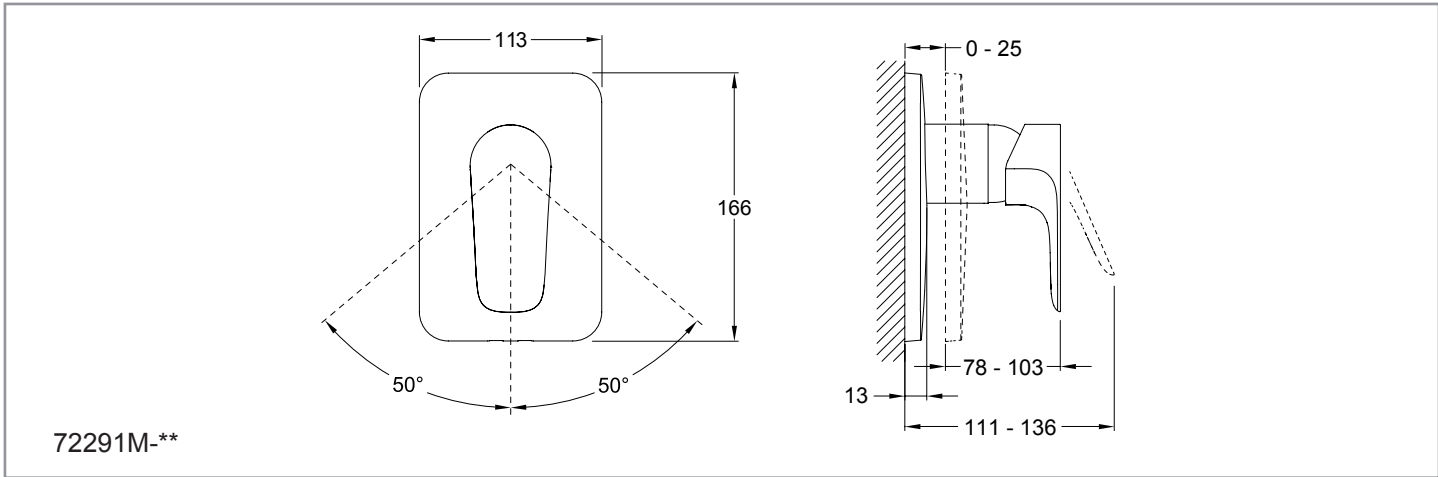

KOHLER®

ALÉO

	P	Bar	0.5 < 3 < 6
	T	°C	55 < 60 < 65

1

2

THE BOLD LOOK
OF **KOHLER**®

México: 001-877-680-1310
la.kohler.com
©2014 Kohler Co.

3016340-M2-A