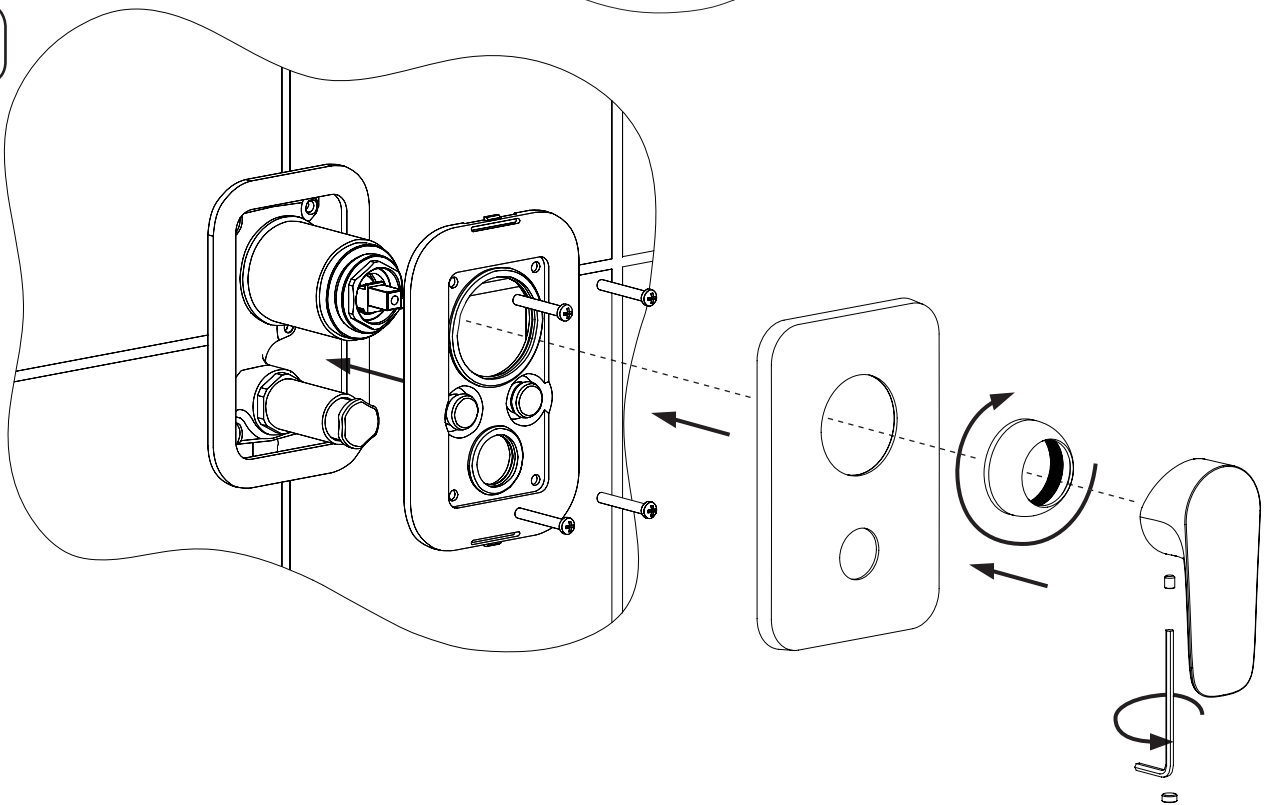

KOHLER®

ALÉO

	P	Bar	0.5 < 3 < 6
	T	°C	55 < 60 < 65

1

2

THE BOLD LOOK
OF **KOHLER**®

México: 001-877-680-1310
la.kohler.com
©2014 Kohler Co.

3016340-M2-A