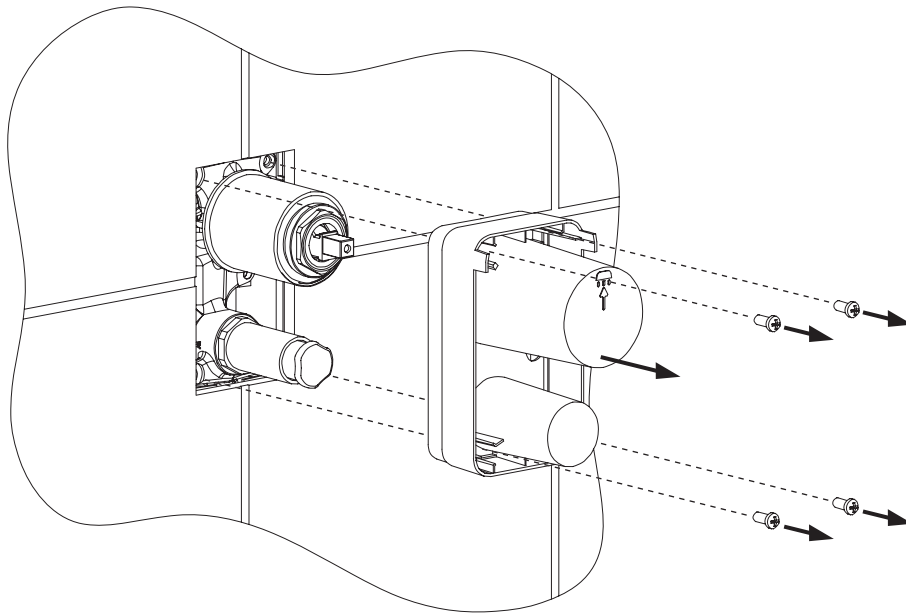

KOHLER®

ALÉO

	P	Bar	0.5 < 3 < 6
	T	°C	55 < 60 < 65

1

2

THE BOLD LOOK
OF **KOHLER**®

México: 001-877-680-1310
la.kohler.com
©2014 Kohler Co.

3016340-M2-A