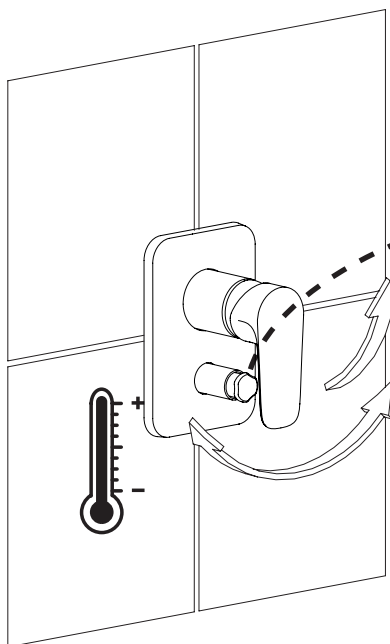

KOHLER®

ALÉO

	P	Bar	0.5 < 3 < 6
	T	°C	55 < 60 < 65

1

2

THE BOLD LOOK
OF **KOHLER**®

México: 001-877-680-1310
la.kohler.com
©2014 Kohler Co.

3016340-M2-A