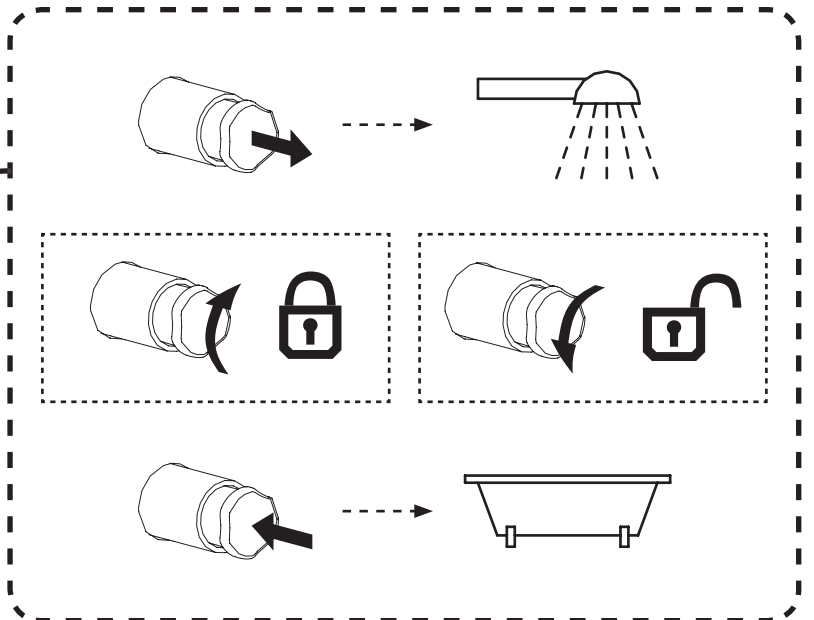

KOHLER®

ALÉO

	P	Bar	0.5 < 3 < 6
	T	°C	55 < 60 < 65

1

2

THE BOLD LOOK
OF **KOHLER**®

México: 001-877-680-1310
la.kohler.com
©2014 Kohler Co.

3016340-M2-A