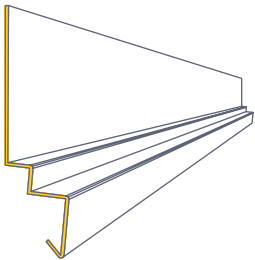

Accesorios

Perfiles de Hojalatería

Cortagotera base