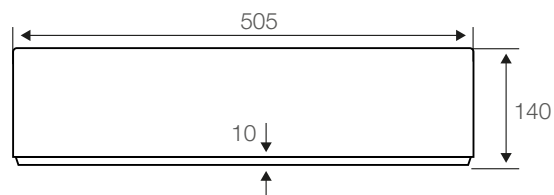

### Especificaciones:

Fuente para usar sobre mueble  
Para grifería sobre fuente  
Incluye desagüe  
No incluye grifería  
Perforación para grifería monomando o monoblock  
Capacidad de agua: 6,4 L  
Peso fuente: 10,815 kg  $\pm$  10%

### Dimensiones en mm:

Tolerancia Dimensional:  
Dimensiones menores a 20 cm:  $\pm$  3%  
Dimensiones mayores a 20 cm: 0,6 cm máx.