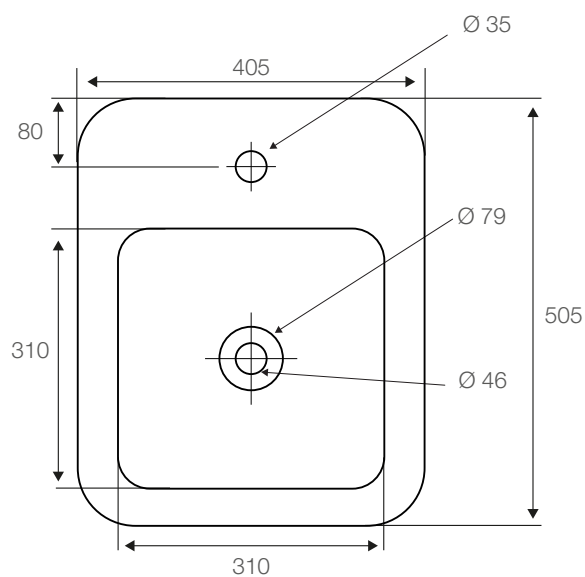

Código: CS0068981301CB

### Especificaciones:

Fuente para usar sobre mueble  
Para grifería sobre fuente  
Incluye desagüe  
No incluye grifería  
Perforación para grifería monomando o monoblock  
Capacidad de agua: 6,4 L  
Peso fuente: 10,815 kg  $\pm$  10%

### Dimensiones en mm:

Tolerancia Dimensional:  
Dimensiones menores a 20 cm:  $\pm$  3%  
Dimensiones mayores a 20 cm: 0,6 cm máx.