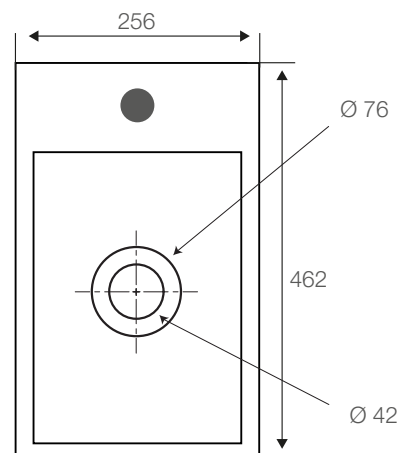

Fuentes Aria Rectangular Mueble

Código: CSP168321301CB

 **BRIGGS[®]USA**
THE PREMIUM BATH COLLECTION

www.briggs.cl

Especificaciones:

Fuente de loza
Para grifería sobre fuente
Incluye desagüe
No incluye grifería
Perforación para grifería monomando o monoblock
Capacidad de agua: 4,8 L
Peso fuente: 8,5 kg \pm 10%

Dimensiones en mm:

Tolerancia Dimensional:
Dimensiones menores a 20 cm: \pm 3%
Dimensiones mayores a 20 cm: 0,6 cm máx.

Elementos incluidos:

Desagüe push button

Elementos para instalación (no incluidos):

Grifería
Sifón