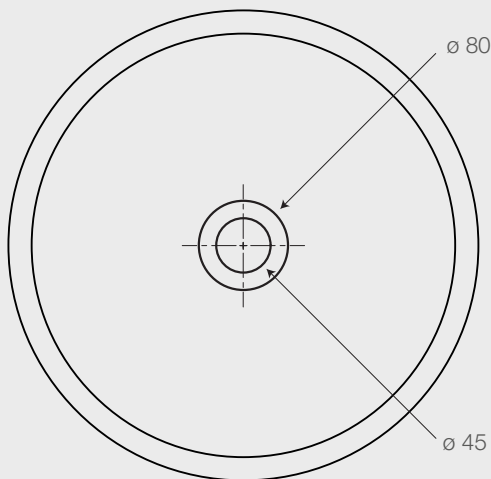

FUENTE OASIS SLIM

Fanaloza
LAVAMANOS

Código: CS0068911301CF

Especificaciones:

- Fuente de sobreponer
- Para grifería sobre mueble
- Incluye desagüe push button
- No incluye grifería
- Capacidad de agua: 7,4 L
- Peso fuente: 5,5 Kg. \pm 10%

Elementos necesarios (no incluidos):

- Grifería
- Sifón

Colores disponibles:

- Blanco

Dimensiones:

Dimensiones en mm:

Tolerancia Dimensional:

Dimensiones menores a 20 cm: \pm 3%

Dimensiones mayores a 20 cm: 0,6 cm máx.