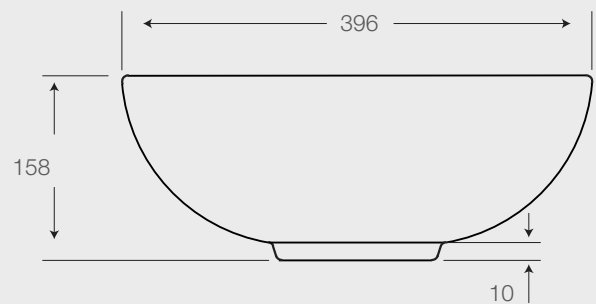

FUENTE OASIS SLIM

Fanaloza
LAVAMANOS

Código: CS0068911301CF

Especificaciones:

- Fuente de sobreponer
- Para grifería sobre mueble
- Incluye desagüe push button
- No incluye grifería
- Capacidad de agua: 7,4 L
- Peso fuente: 5,5 Kg. \pm 10%

Elementos necesarios (no incluidos):

- Grifería
- Sifón

Colores disponibles:

- Blanco

Dimensiones:

Dimensiones en mm:

Tolerancia Dimensional:

Dimensiones menores a 20 cm: \pm 3%

Dimensiones mayores a 20 cm: 0,6 cm máx.