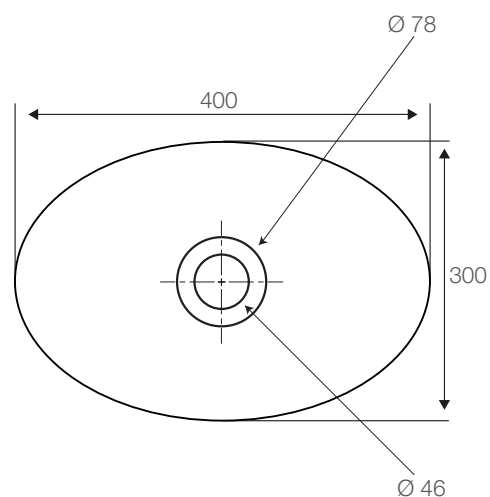

### Especificaciones:

Fuente de loza  
Para grifería sobre mueble  
Incluye desagüe  
No incluye grifería  
Capacidad de agua: 4,8 L  
Peso fuente: 5,5 kg  $\pm$  10%

### Dimensiones en mm:

Tolerancia Dimensional:  
Dimensiones menores a 20 cm:  $\pm$  3%  
Dimensiones mayores a 20 cm: 0,6 cm máx.