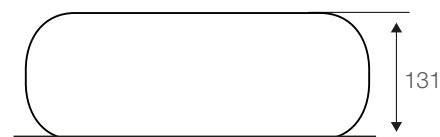

### Especificaciones:

Fuente de loza  
Para grifería sobre mueble  
Incluye desagüe  
No incluye grifería  
Capacidad de agua: 4,8 L  
Peso fuente: 5,5 kg  $\pm$  10%

### Dimensiones en mm:

Tolerancia Dimensional:  
Dimensiones menores a 20 cm:  $\pm$  3%  
Dimensiones mayores a 20 cm: 0,6 cm máx.