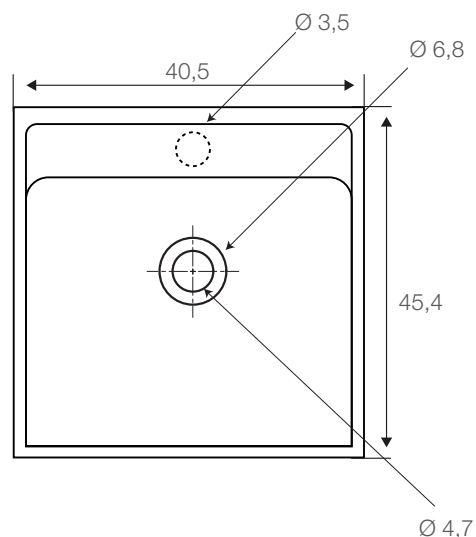

Código: SS0056911301CW

Especificaciones:

Fuente de loza para grifería sobre mueble, loza o pared
Espacioso lavamanos rectangular de sofisticado diseño
Disponibles para griferías monoblock, monomando y de pared

No incluye grifería

Capacidad de agua: 7,1 L

Peso fuente: 9,6 kg \pm 10%

Dimensiones en cm:

Tolerancia Dimensional:

Dimensiones menores a 20 cm: \pm 3%

Dimensiones mayores a 20 cm: 0,6 cm máx.

Elementos incluidos: