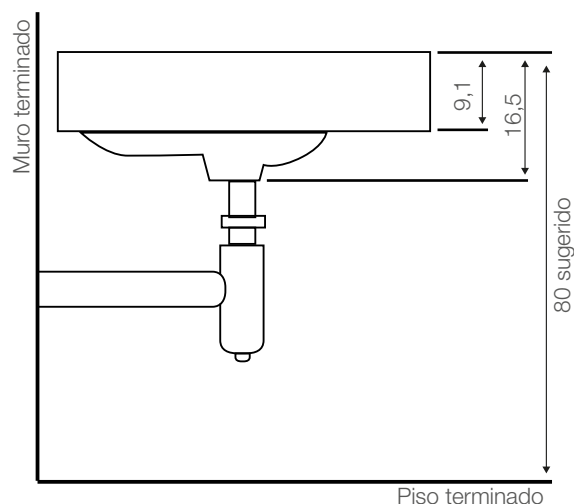

Código: SS0056911301CW

Especificaciones:

Fuente de loza para grifería sobre mueble, loza o pared
Espacioso lavamanos rectangular de sofisticado diseño
Disponibles para griferías monoblock, monomando y de pared

No incluye grifería

Capacidad de agua: 7,1 L

Peso fuente: 9,6 kg \pm 10%

Dimensiones en cm:

Tolerancia Dimensional:

Dimensiones menores a 20 cm: \pm 3%

Dimensiones mayores a 20 cm: 0,6 cm máx.

Elementos incluidos: