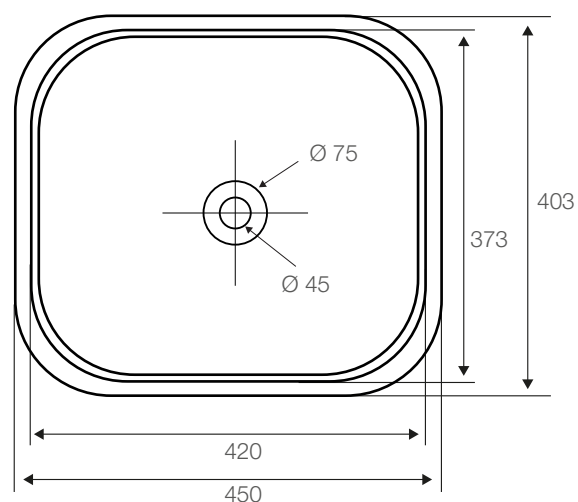

Código: CS0068951301CB

### Especificaciones:

Fuente para usar sobre mueble  
Fuente de distinguido diseño cuadrado que incrementa la elegancia en cualquier sala de baño  
Incluye desagüe  
Capacidad de agua: 10 L  
Peso fuente: 8,315 kg  $\pm$  10%

### Dimensiones en mm:

Tolerancia Dimensional:  
Dimensiones menores a 20 cm:  $\pm$  3%  
Dimensiones mayores a 20 cm: 0,6 cm máx.