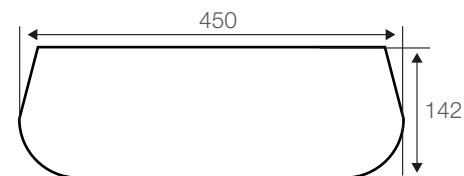

### Especificaciones:

Fuente para usar sobre mueble  
Fuente de distinguido diseño cuadrado que incrementa la elegancia en cualquier sala de baño  
Incluye desagüe  
Capacidad de agua: 10 L  
Peso fuente: 8,315 kg  $\pm$  10%

### Dimensiones en mm:

Tolerancia Dimensional:  
Dimensiones menores a 20 cm:  $\pm$  3%  
Dimensiones mayores a 20 cm: 0,6 cm máx.