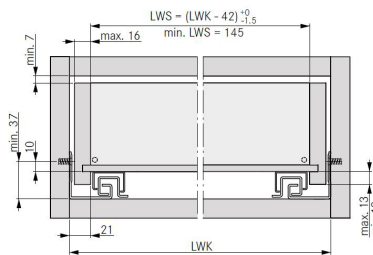

Observaciones

Corredera para cajón de varias medidas.

| | |
|------------------|--|
| MARCA | : GRASS |
| FABRICACIÓN | : Austria |
| CATEGORÍA | : Correderas |
| ACABADO | : Zincada |
| CAPACIDAD / PESO | : 30 kg |
| MEDIDAS | : Profundidad 250mm / 300mm / 350mm 400mm / 450mm / 500mm |

DETALLES / ESQUEMAS TÉCNICOS

Posiciones de fijación para guía de extracción total

Posición de fijación del acoplamiento de encastre

GUÍA DYNAMOOV EXTRACCIÓN TOTAL CS

COD: 1550220008826 / 1550220002826 / 1550220003826
 1550220004826 / 1550220005826 / 1550220006826
 1550220007826