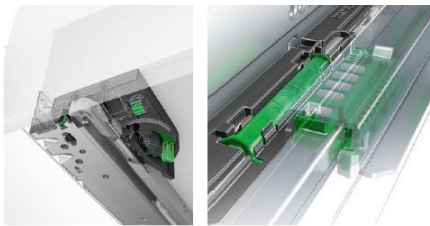

562 2392 0000
 ventas@dvp.cl
 www.dvp.cl
 Los Nogales 661, Lampa
 Santiago - Chile

GUÍA DYNAMOOV EXTRACCIÓN TOTAL CIERRE SUAVE

Corredera instalada por debajo del cajón, con excelente sincronización y cierre suave incorporado. Fabricadas en Austria, con extracción total.

Observaciones

Corredera para cajón de varias medidas.

| | |
|------------------|--|
| MARCA | : GRASS |
| FABRICACIÓN | : Austria |
| CATEGORÍA | : Correderas |
| ACABADO | : Zincada |
| CAPACIDAD / PESO | : 30 kg |
| MEDIDAS | : Profundidad 250mm / 300mm / 350mm 400mm / 450mm / 500mm |

DETALLES / ESQUEMAS TÉCNICOS

Posiciones de fijación para guía de extracción total

Posición de fijación del acoplamiento de encastre

GUÍA DYNAMOOV EXTRACCIÓN TOTAL CS

COD: 1550220008826 / 1550220002826 / 1550220003826
 1550220004826 / 1550220005826 / 1550220006826
 1550220007826