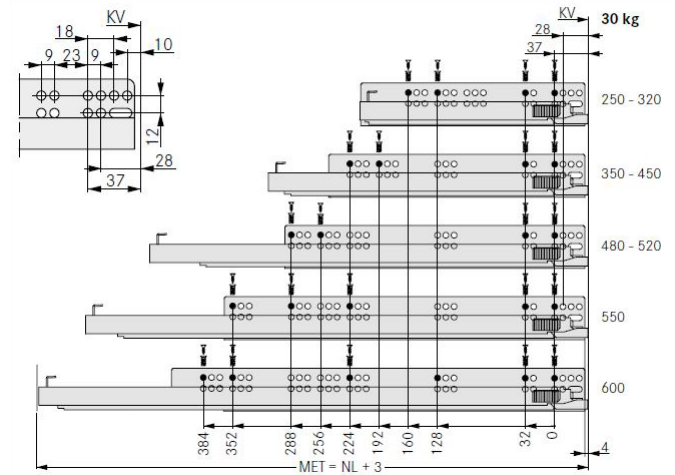

Observaciones

Corredera para cajón de varias medidas.

| | |
|------------------|--|
| MARCA | : GRASS |
| FABRICACIÓN | : Austria |
| CATEGORÍA | : Correderas |
| ACABADO | : Zincada |
| CAPACIDAD / PESO | : 30 kg |
| MEDIDAS | : Profundidad 250mm / 300mm / 350mm 400mm / 450mm / 500mm |

DETALLES / ESQUEMAS TÉCNICOS

Posiciones de fijación para guía de extracción total

Posición de fijación del acoplamiento de encastre

GUÍA DYNAMOOV EXTRACCIÓN TOTAL CS

COD: 1550220008826 / 1550220002826 / 1550220003826
 1550220004826 / 1550220005826 / 1550220006826
 1550220007826