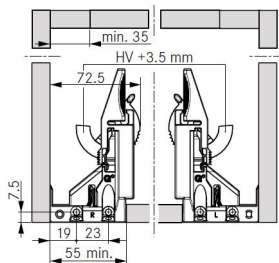

Observaciones

Corredera para cajón de varias medidas.

| | |
|------------------|--|
| MARCA | : GRASS |
| FABRICACIÓN | : Austria |
| CATEGORÍA | : Correderas |
| ACABADO | : Zincada |
| CAPACIDAD / PESO | : 30 kg |
| MEDIDAS | : Profundidad 250mm / 300mm / 350mm 400mm / 450mm / 500mm |

DETALLES / ESQUEMAS TÉCNICOS

Posiciones de fijación para guía de extracción total

Posición de fijación del acoplamiento de encastre

GUÍA DYNAMOOV EXTRACCIÓN TOTAL CS

COD: 1550220008826 / 1550220002826 / 1550220003826
 1550220004826 / 1550220005826 / 1550220006826
 1550220007826