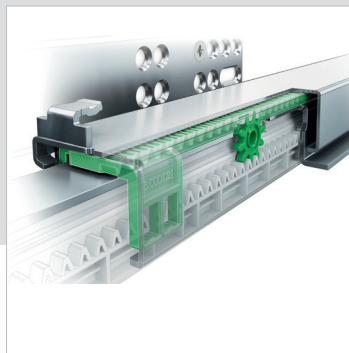

562 2392 0000
 ventas@dvp.cl
 www.dvp.cl
 Los Nogales 661, Lampa
 Santiago - Chile

GUÍA DYNAMOOV EXTRACCIÓN TOTAL CIERRE SUAVE

Corredera instalada por debajo del cajón, con excelente sincronización y cierre suave incorporado. Fabricadas en Austria, con extracción total.

Observaciones

Corredera para cajón de varias medidas.

| | |
|------------------|--|
| MARCA | : GRASS |
| FABRICACIÓN | : Austria |
| CATEGORÍA | : Correderas |
| ACABADO | : Zincada |
| CAPACIDAD / PESO | : 30 kg |
| MEDIDAS | : Profundidad 250mm / 300mm / 350mm 400mm / 450mm / 500mm |

DETALLES / ESQUEMAS TÉCNICOS

Posiciones de fijación para guía de extracción total

Posición de fijación del acoplamiento de encastre

GUÍA DYNAMOOV EXTRACCIÓN TOTAL CS

COD: 1550220008826 / 1550220002826 / 1550220003826
 1550220004826 / 1550220005826 / 1550220006826
 1550220007826