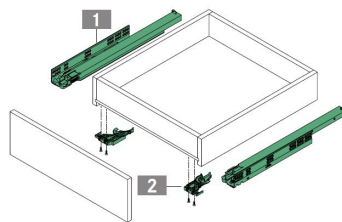

562 2392 0000
 ventas@dvp.cl
 www.dvp.cl
 Los Nogales 661, Lampa
 Santiago - Chile

GUÍA DYNAMOOV EXTRACCIÓN TOTAL CIERRE SUAVE

Corredera instalada por debajo del cajón, con excelente sincronización y cierre suave incorporado. Fabricadas en Austria, con extracción total.

Observaciones

Corredera para cajón de varias medidas.

| | |
|------------------|--|
| MARCA | : GRASS |
| FABRICACIÓN | : Austria |
| CATEGORÍA | : Correderas |
| ACABADO | : Zincada |
| CAPACIDAD / PESO | : 30 kg |
| MEDIDAS | : Profundidad 250mm / 300mm / 350mm 400mm / 450mm / 500mm |

DETALLES / ESQUEMAS TÉCNICOS

Posiciones de fijación para guía de extracción total

Posición de fijación del acoplamiento de encastre

GUÍA DYNAMOOV EXTRACCIÓN TOTAL CS

COD: 1550220008826 / 1550220002826 / 1550220003826
 1550220004826 / 1550220005826 / 1550220006826
 1550220007826