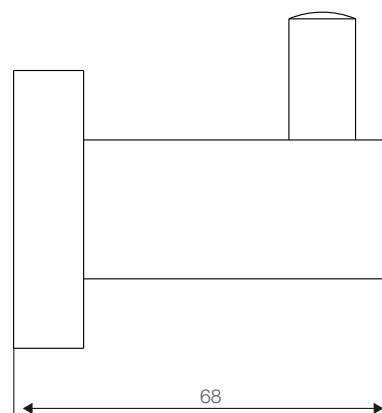

Accesorios

Gancho individual Fontana acero inoxidable

Código: SAGI80083101CB

 **BRIGGS[®]USA**
THE PREMIUM BATH COLLECTION

www.briggs.cl

Especificaciones:

Gancho individual
Fabricado en acero inoxidable
Soporte con resistencia a la corrosión
Color: cromado satinado
Peso: 242 gr
Garantía: 1 año

Dimensiones en mm
Tolerancia dimensional: $\pm 5\%$

Elementos incluidos:

Set de fijación
Instructivo de instalación

Elementos para instalación (no incluidos):

 **BRIGGS[®]USA**
THE PREMIUM BATH COLLECTION