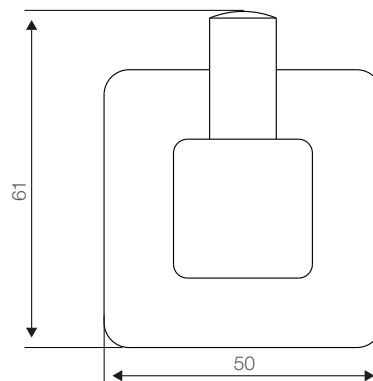

Accesorios

Gancho individual Fontana acero inoxidable

Código: SAGI80083101CB

 **BRIGGS[®]USA**
THE PREMIUM BATH COLLECTION

www.briggs.cl

Especificaciones:

Gancho individual
Fabricado en acero inoxidable
Soporte con resistencia a la corrosión
Color: cromado satinado
Peso: 242 gr
Garantía: 1 año

Dimensiones en mm
Tolerancia dimensional: $\pm 5\%$

Elementos incluidos:

Set de fijación
Instructivo de instalación

Elementos para instalación (no incluidos):

 **BRIGGS[®]USA**
THE PREMIUM BATH COLLECTION