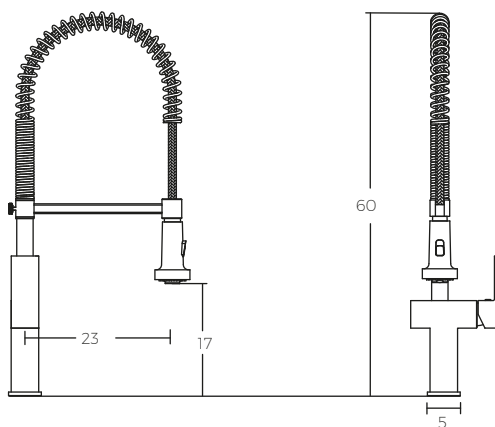

PRIMEL CA2017006

- Grifería mezclador lavaplatos
- Cuello cisne extraíble
- Direccionable
- Medidas: 23x60x5 cm
- Caudal 6.5 lpm
- Incluye flexibles
- Bronce cromado

SR27042023, JDC27042023