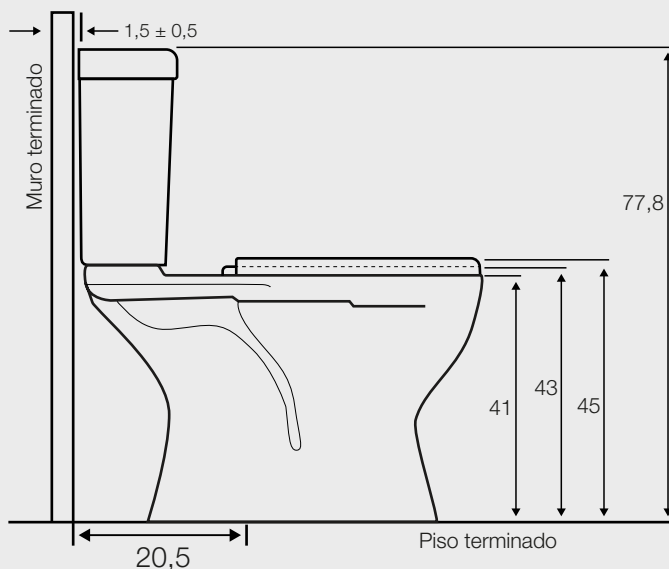

INODORO LUGANO A PISO 20 CM

Fanaloza
SANITARIOS

Código: JS341116130100

Especificaciones:

- Inodoro con tecnología Dual Flush con botón superior
- Sistema de descarga de bajo consumo (4,1 L para desechos líquidos y 6 L para desechos sólidos)
- Disponible para descarga al piso a 20,5 cm
- Tipo de funcionamiento: acción directa con efecto de arrastre y anillo abierto integrado
- Tipo de aro redondo
- Peso taza + asiento: 16,75 kg \pm 10%
- Peso tanque: 9,80 kg \pm 10%

Incluye:

- Tapa asiento
- Fitting
- Set de anclaje a piso oculto

Elementos necesarios (no incluidos):

- Llave angular 1/2" x 1/2" HE HE
- Flexible 1/2" x 15/16" HI HI x 30 cm
- Sello de cera

Color disponible

- Blanco

Dimensiones:

Dimensiones en cm:

Tolerancia Dimensional: Dimensiones menores a 20 cm: \pm 3%.

Dimensiones mayores a 20 cm: 0,6 cm máx.