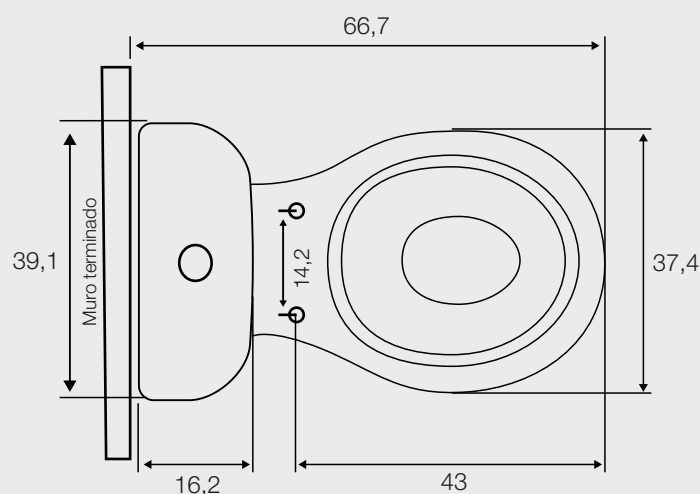

INODORO LUGANO A PISO 20 CM

Fanaloza
SANITARIOS

Código: JS341116130100

Especificaciones:

- Inodoro con tecnología Dual Flush con botón superior
- Sistema de descarga de bajo consumo (4,1 L para desechos líquidos y 6 L para desechos sólidos)
- Disponible para descarga al piso a 20,5 cm
- Tipo de funcionamiento: acción directa con efecto de arrastre y anillo abierto integrado
- Tipo de aro redondo
- Peso taza + asiento: 16,75 kg \pm 10%
- Peso tanque: 9,80 kg \pm 10%

Incluye:

- Tapa asiento
- Fitting
- Set de anclaje a piso oculto

Elementos necesarios (no incluidos):

- Llave angular 1/2" x 1/2" HE HE
- Flexible 1/2" x 15/16" HI HI x 30 cm
- Sello de cera

Color disponible

- Blanco

Dimensiones:

Dimensiones en cm:

Tolerancia Dimensional: Dimensiones menores a 20 cm: \pm 3%.

Dimensiones mayores a 20 cm: 0,6 cm máx.