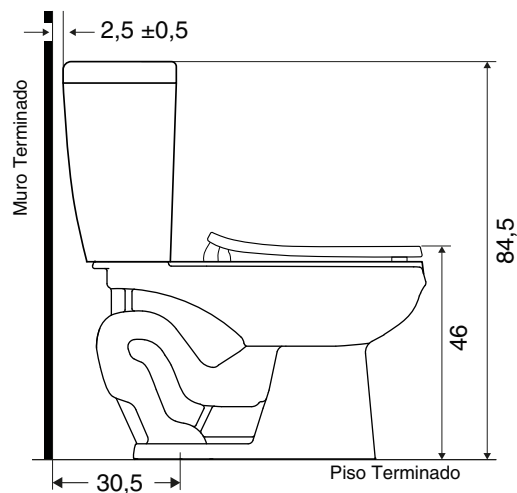

Inodoro New Maelstrom ADA elongado Open ring

Taza: SS0041191300CB

Tanque: CS0044211301CB

Asiento: SP0096651301CW

Especificaciones:

Inodoro con tecnología dual flush.

Taza diseñada con una mayor altura para personas con movilidad reducida.

Sistema de doble descarga de 4,1 L para descarga líquida y 6 L para descarga de sólidos con botón superior.

Disponibles para descarga al piso a 30,5 cm, con tecnología Turbo 3 con descarga de 3" para mayor potencia.

Peso taza: 23 kg ± 10%

Peso tanque: 13,5 kg ± 10%

Dimensiones en cm

Tolerancia dimensional:

Dimensiones menores a 20 cm: ± 3%

Dimensiones mayores a 20 cm: 0,6 cm máx.

Elementos incluidos:

Fitting

Asiento

Elementos para instalación (no incluidos):

Flexible 1/2" x 15/16" HI - HI, 30 cm

Llave angular 1/2" x 1/2" HE - HE

Sello de cera

Pernos de anclaje al piso