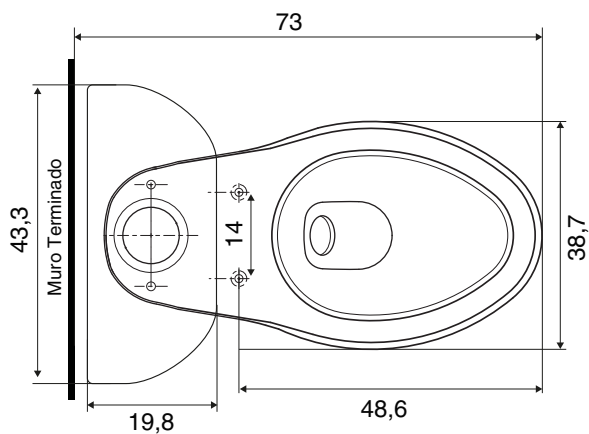

Inodoro New Maelstrom ADA elongado Open ring

Taza: SS0041191300CB

Tanque: CS0044211301CB

Asiento: SP0096651301CW

Especificaciones:

Inodoro con tecnología dual flush.

Taza diseñada con una mayor altura para personas con movilidad reducida.

Sistema de doble descarga de 4,1 L para descarga líquida y 6 L para descarga de sólidos con botón superior.

Disponibles para descarga al piso a 30,5 cm, con tecnología Turbo 3 con descarga de 3" para mayor potencia.

Peso taza: 23 kg ± 10%

Peso tanque: 13,5 kg ± 10%

Dimensiones en cm

Tolerancia dimensional:

Dimensiones menores a 20 cm: ± 3%

Dimensiones mayores a 20 cm: 0,6 cm máx.

Elementos incluidos:

Fitting

Asiento

Elementos para instalación (no incluidos):

Flexible 1/2" x 15/16" HI - HI, 30 cm

Llave angular 1/2" x 1/2" HE - HE

Sello de cera

Pernos de anclaje al piso