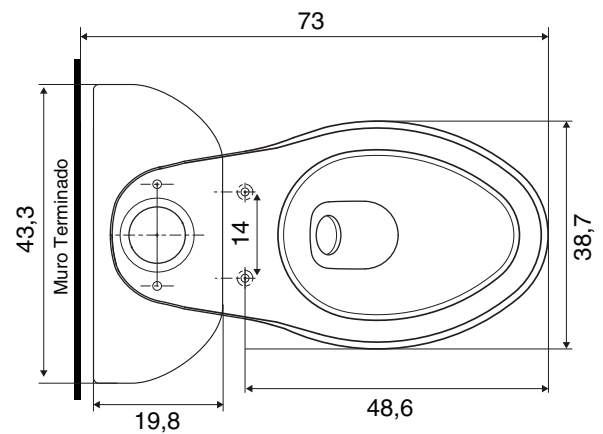

# Inodoro New Maelstrom ADA elongado Soft Close

Taza: SS0041191300CB

Tanque: CS0044211301CB

Asiento: SP0096711301CG

## Especificaciones:

Inodoro con tecnología dual flush.

Taza diseñada con una mayor altura para personas con movilidad reducida.

Sistema de doble descarga de 4,1 L para descarga líquida y 6 L para descarga de sólidos con botón superior.

Inodoro con asiento de formato elongado con asiento Soft Close.

Peso taza: 23 kg ± 10%

Peso tanque: 13,5 kg ± 10%

Dimensiones en cm

Tolerancia dimensional:

Dimensiones menores a 20 cm: ± 3%

Dimensiones mayores a 20 cm: 0,6 cm máx.

## Elementos para instalación (no incluidos):

Flexible 1/2" x 15/16" HI - HI, 30 cm

Llave angular 1/2" x 1/2" HE - HE

Sello de cera

Pernos de anclaje al piso