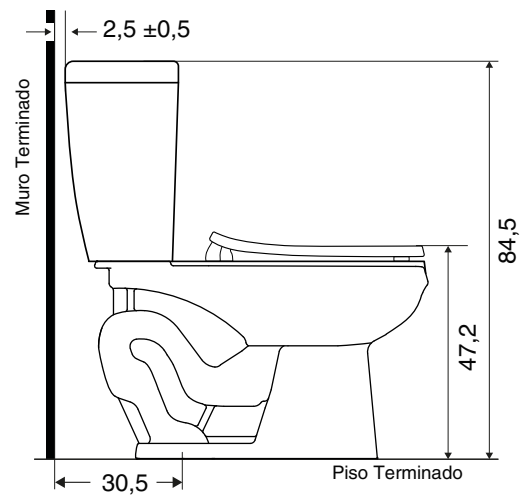

# Inodoro New Maelstrom ADA elongado Soft Close

Taza: SS0041191300CB

Tanque: CS0044211301CB

Asiento: SP0096711301CG

## Especificaciones:

Inodoro con tecnología dual flush.

Taza diseñada con una mayor altura para personas con movilidad reducida.

Sistema de doble descarga de 4,1 L para descarga líquida y 6 L para descarga de sólidos con botón superior.

Disponibles para descarga al piso a 30,5 cm, con tecnología Turbo 3 con descarga de 3" para mayor potencia.

Tipo de funcionamiento: acción directa con efecto de sifón, trampa reversa, anillo cerrado y con Sistema Jet (chorro de agua adicional en el pozo que ayuda a evacuar los desechos).

Inodoro con asiento de formato elongado con asiento Soft Close.

Peso taza: 23 kg ± 10%

Peso tanque: 13,5 kg ± 10%

Dimensiones en cm

Tolerancia dimensional:

Dimensiones menores a 20 cm: ± 3%

Dimensiones mayores a 20 cm: 0,6 cm máx.