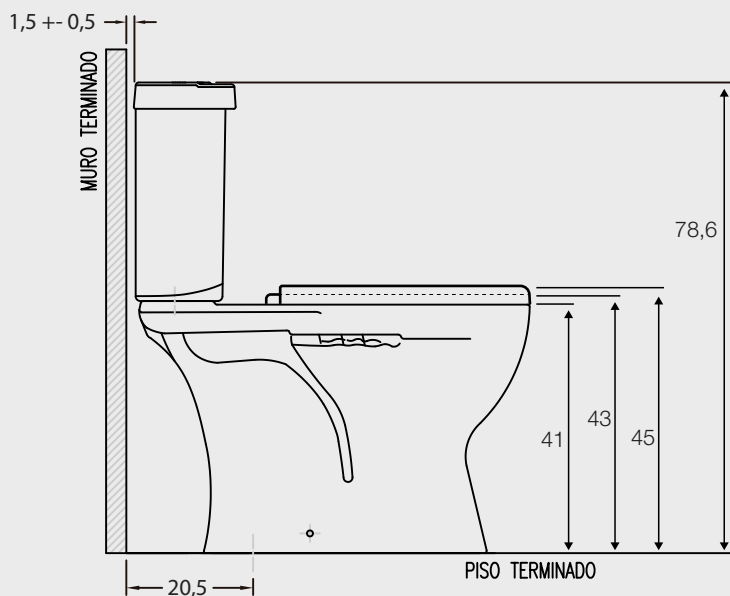

## Especificaciones:

- Inodoro con Tecnología Dual Flush con botón superior
- Sistema de descarga de bajo consumo (4,1 L para desechos líquidos y 6,0 L para desechos sólidos)
- Disponible para descarga al piso a 20,5 cm
- Tipo de Funcionamiento: Acción directa con efecto de arrastre y anillo abierto integral
- Tipo de aro redondo
- Peso Taza + Tanque: 28,15 kg  $\pm$  10%

Incluye:

- Tapa asiento
- Fitting
- Set de anclaje a piso oculto

Elementos necesarios (no incluidos):

- Llave angular 1/2" x 1/2" HE - HE
- Flexible 1/2" x 15/16" HI - HI 30 cms
- Sello de Cera

Colores disponibles:

## Dimensiones:

Dimensiones en cm

Tolerancia dimensional:

Dimensiones menores a 20 cm:  $\pm$  3% / Dimensiones mayores a 20 cm: 0,6 cm máx.