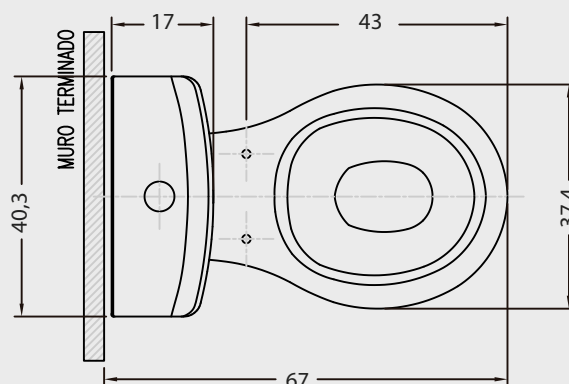

## Especificaciones:

- Inodoro con Tecnología Dual Flush con botón superior
- Sistema de descarga de bajo consumo (4,1 L para desechos líquidos y 6,0 L para desechos sólidos)
- Disponible para descarga al piso a 20,5 cm
- Tipo de Funcionamiento: Acción directa con efecto de arrastre y anillo abierto integral
- Tipo de aro redondo
- Peso Taza + Tanque: 28,15 kg  $\pm$  10%

Incluye:

- Tapa asiento
- Fitting
- Set de anclaje a piso oculto

Elementos necesarios (no incluidos):

- Llave angular 1/2" x 1/2" HE - HE
- Flexible 1/2" x 15/16" HI - HI 30 cms
- Sello de Cera

Colores disponibles:

## Dimensiones:

Dimensiones en cm

Tolerancia dimensional:

Dimensiones menores a 20 cm:  $\pm$  3% / Dimensiones mayores a 20 cm: 0,6 cm máx.