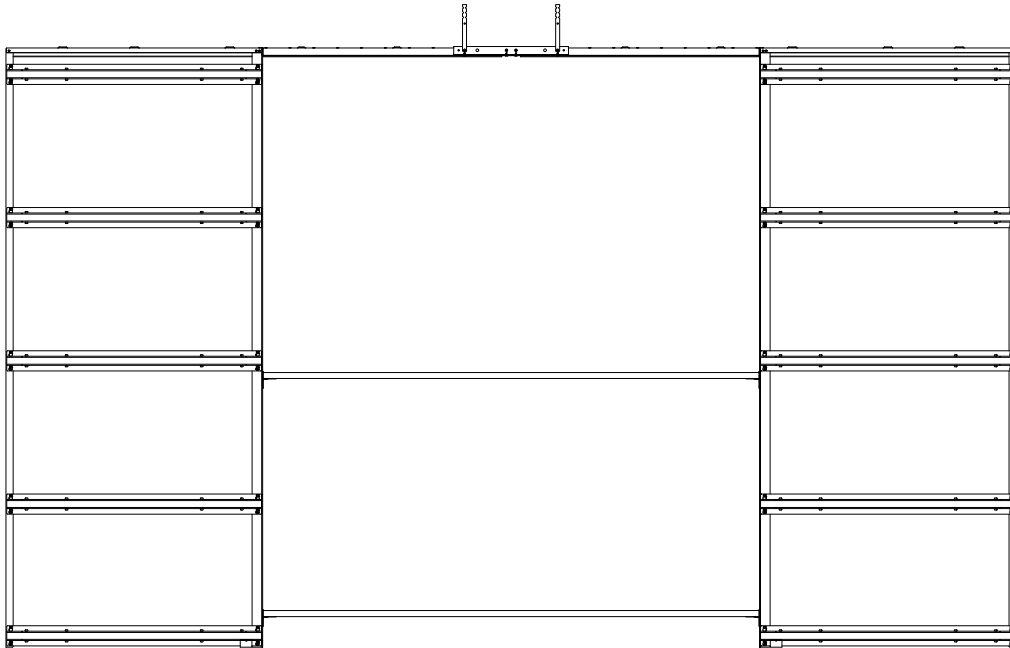

APERTURA DEL PASO	A	DIMENSIONES DE LA PUERTA
600+600 (1200)	1250	625+625
650+650 (1300)	1350	675+675
700+700 (1400)	1450	725+725
750+750 (1500)	1550	775+775
800+800 (1600)	1650	825+825
850+850 (1700)	1750	875+875
900+900 (1800)	1850	925+925
950+950 (1900)	1950	975+975
1000+1000 (2000)	2050	1025+1025

5