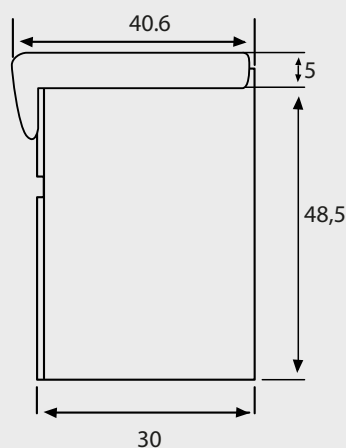

Mueble

- Fabricado en melamina de 15 mm
- 2 puertas
- Incluye set de quincallería
- Bisagras de 26 mm
- Peso mueble: 6,8 kg +/- 10%
- Colores disponibles: blanco, nogal, chocolate, roble

Lavamanos

- Para grifería monomando y monoblock
- Con rebalse para evitar inundaciones
- Capacidad de agua: 5,4 L
- Peso lavamanos: 10,5 kg +/- 10%

Elementos necesarios para su instalación (no incluidos):

- Grifería
- Desagüe
- Sifón

Dimensiones:

Dimensiones en cm:

Tolerancia Dimensional: Dimensiones menores a 20 cm: $\pm 3\%$ | Dimensiones mayores a 20 cm: 0,6 cm máx.