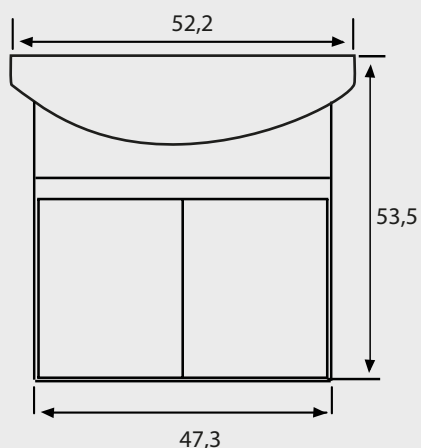

Mueble

- Fabricado en melamina de 15 mm
- 2 puertas
- Incluye set de quincallería
- Bisagras de 26 mm
- Peso mueble: 6,8 kg +/- 10%
- Colores disponibles: blanco, nogal, chocolate, roble

Lavamanos

- Para grifería monomando y monoblock
- Con rebalse para evitar inundaciones
- Capacidad de agua: 5,4 L
- Peso lavamanos: 10,5 kg +/- 10%

Elementos necesarios para su instalación (no incluidos):

- Grifería
- Desagüe
- Sifón

Dimensiones:

Dimensiones en cm:

Tolerancia Dimensional: Dimensiones menores a 20 cm: $\pm 3\%$ | Dimensiones mayores a 20 cm: 0,6 cm máx.