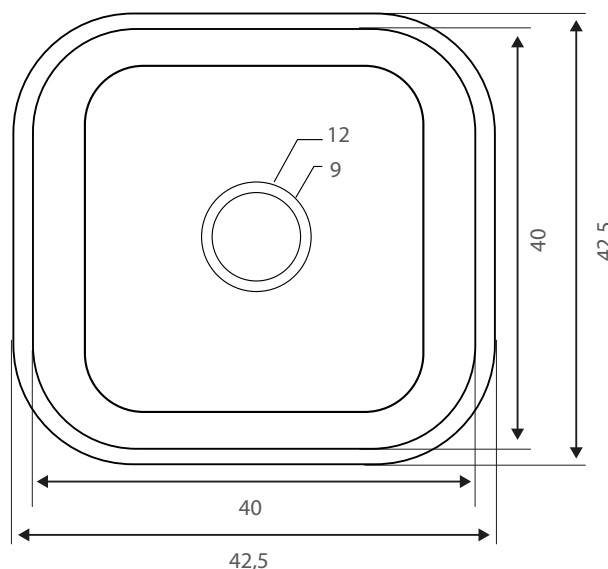

Lavaplatos

Lavaplatos bajo cubierta de 42,5 x 42,5 cm con sifón y desagüe

Código: JHCL00006251CJ

 **BRIGGS^{USA}**
THE PREMIUM BATH COLLECTION

www.briggs.cl

Especificaciones:

Lavaplatos bajo cubierta de 1 pieza
1 cubeta

Fabricado en **Acero Inoxidable SS201**

Evita la oxidación del lavaplatos en los bordes

Máxima durabilidad de la cubeta

Dimensiones: ancho 42,5 cm/ fondo 42,5 cm/
profundidad cubeta 16,5 cm

Desagüe de 110 mm

Acabado de superficie satinado, con espesor de 0,7 mm

- Capacidad de agua: 18 lt
- Peso lavaplatos: 1,5 kg
- Peso desagüe + sifón: 350 gr
- Garantía de 1 año

Recomendación: No perfore ni el lavaplatos ni la cubierta para realizar la instalación. Utilice adhesivos especiales para el montaje.

Elementos incluidos:

Desagüe 110 mm
Sifón completo

* Desagüe de 110 mm

Dimensiones en cm

Tolerancia dimensional: máx. 0,5 cm

Elementos para instalación (no incluidos):

 **BRIGGS^{USA}**
THE PREMIUM BATH COLLECTION