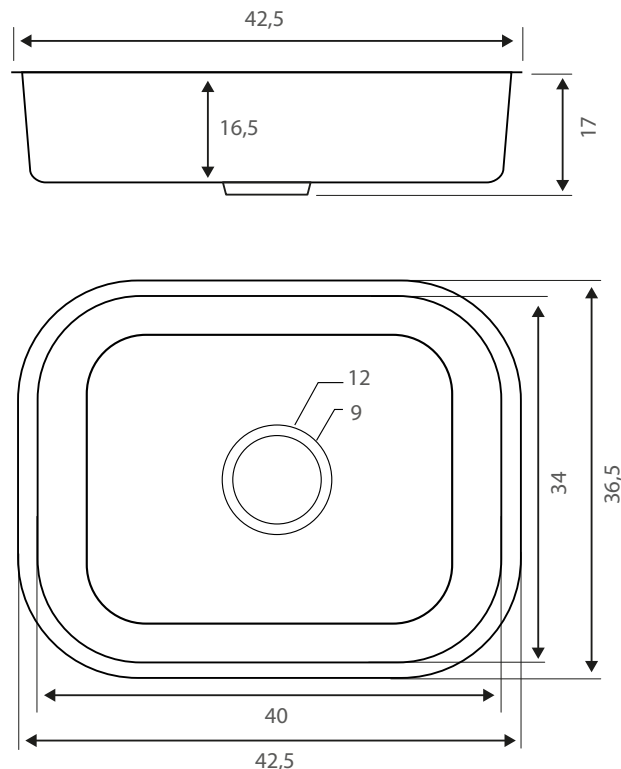

## Lavaplatos bajo cubierta de 43 x 37 cm con sifón y desagüe

Código: JHCL00006241CJ

 **BRIGGS<sup>®</sup>USA**  
THE PREMIUM BATH COLLECTION

www.briggs.cl

### Especificaciones:

Lavaplatos bajo cubierta de 1 pieza  
1 cubeta

Fabricado en **Acero Inoxidable SS201**

Evita la oxidación del lavaplatos en los bordes

Máxima durabilidad de la cubeta

Dimensiones: ancho 42,5 cm/ fondo 36,5 cm/

profundidad cubeta 16,5 cm

Desagüe de 110 mm

Acabado de superficie satinado, con espesor de 0,7 mm

- Capacidad de agua: 14,8 lt
- Peso lavaplatos: 1,4 kg
- Peso desagüe + sifón: 350 gr
- Garantía de 1 año

### Elementos incluidos:

Desagüe 110 mm  
Sifón completo

\* Desagüe de 110 mm

Dimensiones en cm

Tolerancia dimensional: máx. 0,5 cm