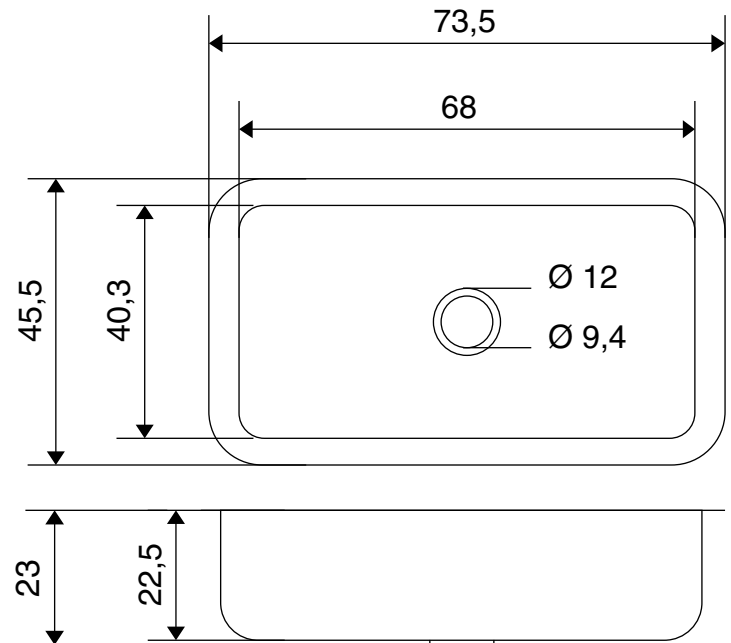

Lavaplatos

Lavaplatos bajo cubierta de 73 x 45 x 23 cm de 1 cubeta con sifón y desagüe

Código: JHCL00006751CJ

 **BRIGGS[®]USA**
THE PREMIUM BATH COLLECTION

www.briggs.cl

Especificaciones:

Lavaplatos bajo cubierta de 1 pieza
1 cubetas

Fabricado en **Acero Inoxidable SS201**

Evita la oxidación del lavaplatos en los bordes

Máxima durabilidad de la cubeta

Dimensiones: ancho 73,5 cm/ fondo 45,5 cm/ profundidad cubeta 22,5 cm

Desagüe de 110 mm

Acabado de superficie satinado, con espesor de 0,8 mm

• Capacidad de agua: 47,5 lt

• Peso lavaplatos: 4,2 kg

• Garantía de 1 año

* Desagüe de 110 mm

Dimensiones en cm

Tolerancia dimensional: máx. 0,5 cm

Elementos incluidos: