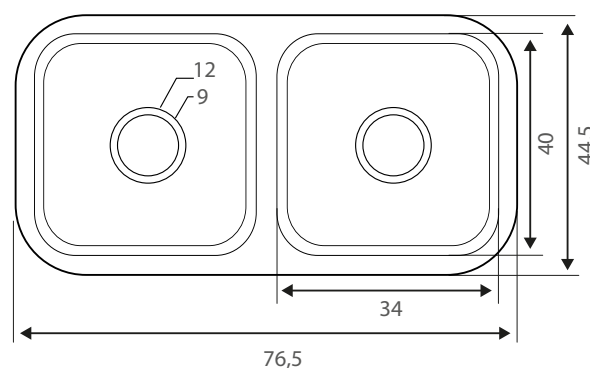

Lavaplatos

Lavaplatos bajo cubierta de 76 x 44 cm de 2 cubetas con sifón y desagüe

Código: JHCL00006291CJ

 **BRIGGS[®]USA**
THE PREMIUM BATH COLLECTION

www.briggs.cl

Especificaciones:

Lavaplatos bajo cubierta de 1 pieza

2 cubetas

Fabricado en **Acero Inoxidable SS201**

Evita la oxidación del lavaplatos en los bordes

Máxima durabilidad de la cubeta

Dimensiones: ancho 76 cm/ fondo 44 cm/ profundidad cubeta 16,5 cm

Doble desagüe de 110 mm

Acabado de superficie satinado, con espesor de 0,8 mm

- Capacidad de agua: 32,3 lt
- Peso lavaplatos: 3,1 kg
- Peso desagüe + sifón: 720 gr
- Garantía de 1 año

Recomendación: No perfore ni el lavaplatos ni la cubierta para realizar la instalación. Utilice adhesivos especiales para el montaje.

Elementos incluidos:

Desagüe 110 mm

Sifón completo

* Desagüe de 110 mm

Dimensiones en cm

Tolerancia dimensional: máx. 0,5 cm

Elementos para instalación (no incluidos):

Grifería