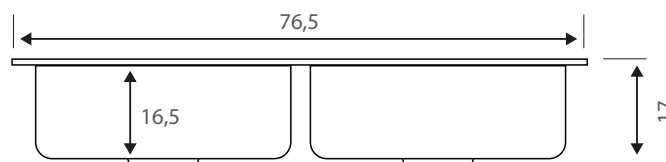

Lavaplatos

Lavaplatos bajo cubierta de 76 x 44 cm de 2 cubetas con sifón y desagüe

Código: JHCL00006291CJ

 **BRIGGS[®]USA**
THE PREMIUM BATH COLLECTION

www.briggs.cl

Especificaciones:

Lavaplatos bajo cubierta de 1 pieza

2 cubetas

Fabricado en **Acero Inoxidable SS201**

Evita la oxidación del lavaplatos en los bordes

Máxima durabilidad de la cubeta

Dimensiones: ancho 76 cm/ fondo 44 cm/ profundidad cubeta 16,5 cm

Doble desagüe de 110 mm

Acabado de superficie satinado, con espesor de 0,8 mm

- Capacidad de agua: 32,3 lt
- Peso lavaplatos: 3,1 kg
- Peso desagüe + sifón: 720 gr
- Garantía de 1 año

Recomendación: No perfore ni el lavaplatos ni la cubierta para realizar la instalación. Utilice adhesivos especiales para el montaje.

Elementos incluidos:

Desagüe 110 mm

Sifón completo

* Desagüe de 110 mm

Dimensiones en cm

Tolerancia dimensional: máx. 0,5 cm

Elementos para instalación (no incluidos):

Grifería