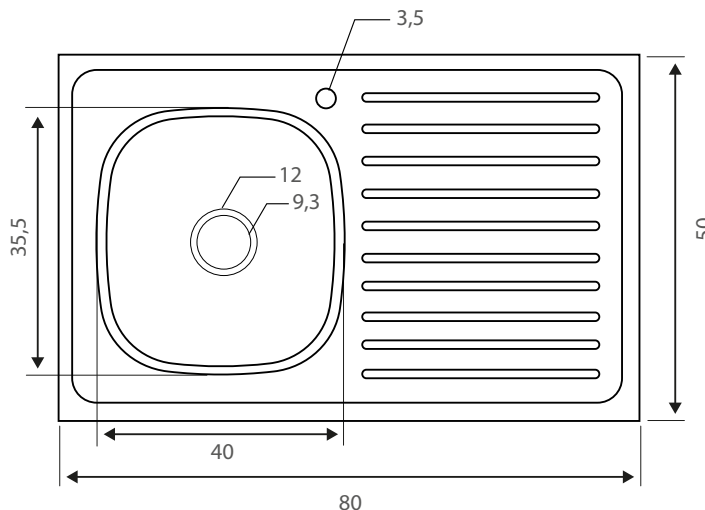

Lavaplatos

Lavaplatos empotrado de 80 cm para monomando con sifón y desagüe

Escurreidor Derecho: JHCL00006141CJ

Escurreidor Izquierdo: JHCL00006161CJ

 **BRIGGS[®]USA**
THE PREMIUM BATH COLLECTION

www.briggs.cl

* Desagüe de 110 mm

Especificaciones:

Lavaplatos de 1 pieza

1 cubeta con escurridor derecho / izquierdo

Fabricado en **Acero Inoxidable SS201**

Evita la oxidación del lavaplatos en los bordes

Máxima durabilidad de la cubeta

Ranuras del secador más profundas: evita la corrosión y facilita la limpieza

Tipo de grifería: monomando

Dimensiones: ancho 80 cm/ fondo 50 cm/ profundidad

cubeta 14,2 cm

Desagüe de 110 mm

Material: Acero inoxidable / espesos 0,6 mm

- Capacidad de agua: 11,8 lt
- Peso lavaplatos: 2,3 kg
- Peso desagüe + sifón: 350 gr
- Peso kit + cinta adhesiva: 140 gr
- Garantía de 1 año

Elementos incluidos:

Desagüe 110 mm

Sifón completo

Kit de fijación