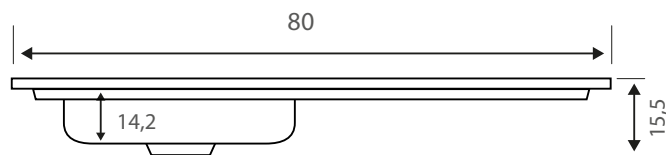

Lavaplatos

Lavaplatos empotrado de 80 cm para monomando con sifón y desagüe

Escurreidor Derecho: JHCL00006141CJ

Escurreidor Izquierdo: JHCL00006161CJ

 **BRIGGS[®]USA**
THE PREMIUM BATH COLLECTION

www.briggs.cl

* Desagüe de 110 mm

Especificaciones:

Lavaplatos de 1 pieza

1 cubeta con escurridor derecho / izquierdo

Fabricado en **Acero Inoxidable SS201**

Evita la oxidación del lavaplatos en los bordes

Máxima durabilidad de la cubeta

Ranuras del secador más profundas: evita la corrosión y facilita la limpieza

Tipo de grifería: monomando

Dimensiones: ancho 80 cm/ fondo 50 cm/ profundidad

cubeta 14,2 cm

Desagüe de 110 mm

Material: Acero inoxidable / espesos 0,6 mm

- Capacidad de agua: 11,8 lt
- Peso lavaplatos: 2,3 kg
- Peso desagüe + sifón: 350 gr
- Peso kit + cinta adhesiva: 140 gr
- Garantía de 1 año

Elementos incluidos:

Desagüe 110 mm

Sifón completo

Kit de fijación