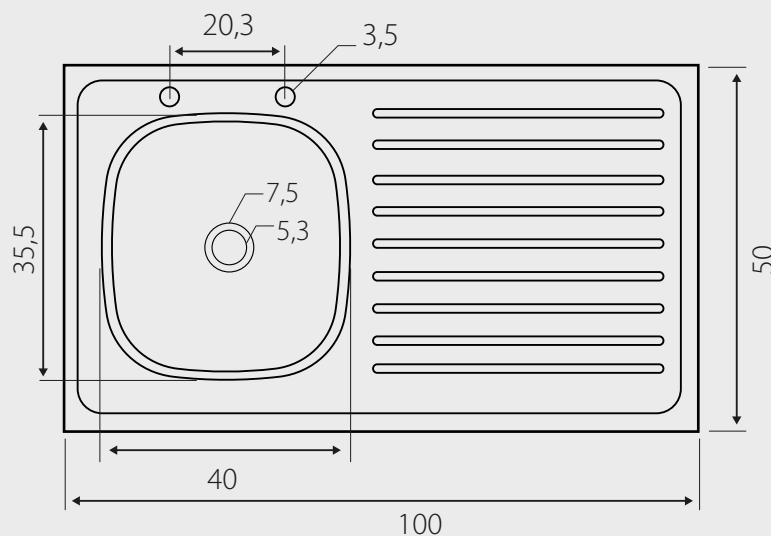

LAVAPLATOS DE SOBREPONER DE 100 CM PARA GRIFERÍA COMBINACIÓN CON SIFÓN Y DESAGÜE

Fanaloza
COCINA

Escurreedor Derecho: JHCL00006081CJ

Escurreedor Izquierdo: JHCL00006101CJ

Especificaciones:

Lavaplatos de 1 pieza

- 1 cubeta con escurridor derecho / izquierdo
- Fabricado en **Acero Inoxidable SS201**
- Evita la oxidación del lavaplatos en los bordes
- Máxima durabilidad de la cubeta
- Ranuras del secador más profundas: evita la corrosión y facilita la limpieza
- Tipo de grifería: combinación 8"
- Dimensiones: ancho 100 cm/ fondo 50 cm/ profundidad cubeta 14,5 cm
- Material: Acero inoxidable espesor 0,6 mm
- Capacidad de agua: 12 lt
- Peso lavaplatos: 3 kg
- Peso desagüe + sifón: 310 gr
- Garantía de 1 año

Incluye:

- Desagüe de 70 mm con tapón
- Sifón completo

Dimensiones:

* Desagüe de 70 mm

Dimensiones en cm

Tolerancia dimensional: máx. 0,5 cm