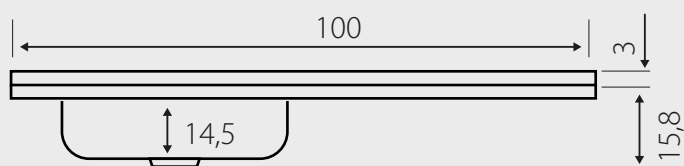

LAVAPLATOS DE SOBREPONER DE 100 CM PARA GRIFERÍA COMBINACIÓN CON SIFÓN Y DESAGÜE

Fanaloza
COCINA

Escurreedor Derecho: JHCL00006081CJ

Escurreedor Izquierdo: JHCL00006101CJ

Especificaciones:

Lavaplatos de 1 pieza

- 1 cubeta con escurridor derecho / izquierdo
- Fabricado en **Acero Inoxidable SS201**
- Evita la oxidación del lavaplatos en los bordes
- Máxima durabilidad de la cubeta
- Ranuras del secador más profundas: evita la corrosión y facilita la limpieza
- Tipo de grifería: combinación 8"
- Dimensiones: ancho 100 cm/ fondo 50 cm/ profundidad cubeta 14,5 cm
- Material: Acero inoxidable espesor 0,6 mm
- Capacidad de agua: 12 lt
- Peso lavaplatos: 3 kg
- Peso desagüe + sifón: 310 gr
- Garantía de 1 año

Incluye:

- Desagüe de 70 mm con tapón
- Sifón completo

Dimensiones:

* Desagüe de 70 mm

Dimensiones en cm

Tolerancia dimensional: máx. 0,5 cm