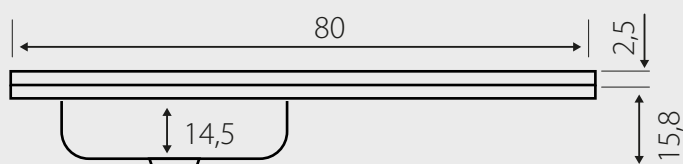

LAVAPLATOS DE SOBREPONER DE 80 CM PARA GRIFERÍA COMBINACIÓN CON SIFÓN Y DESAGÜE

Fanaloza
COCINA

Escurreedor Derecho: JHCL00006041CJ

Escurreedor Izquierdo: JHCL00006061CJ

Especificaciones:

Lavaplatos de 1 pieza

- 1 cubeta con escurridor derecho / izquierdo
- Fabricado en **Acero Inoxidable SS201**
- Evita la oxidación del lavaplatos en los bordes
- Máxima durabilidad de la cubeta
- Ranuras del secador más profundas: evita la corrosión y facilita la limpieza
- Tipo de grifería: combinación 8"
- Dimensiones: ancho 80 cm/ fondo 50 cm/ profundidad cubeta 14,5 cm
- Material: Acero inoxidable espesor 0,6 mm
- Capacidad de agua: 11,6 lt
- Peso lavaplatos: 2,5 kg
- Peso desagüe + sifón: 310 gr
- Garantía de 1 año

Incluye:

- Desagüe de 70 mm con tapón
- Sifón completo

Dimensiones:

* Desagüe de 70 mm

Dimensiones en cm

Tolerancia dimensional: máx. 0,5 cm