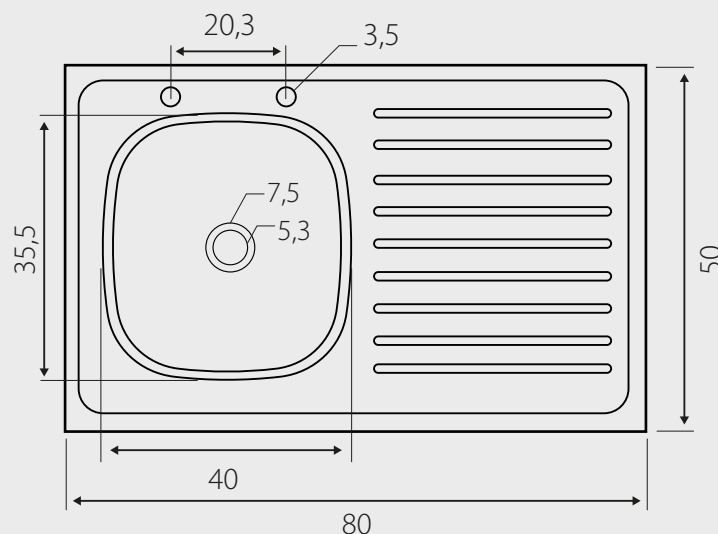

LAVAPLATOS DE SOBREPONER DE 80 CM PARA GRIFERÍA COMBINACIÓN CON SIFÓN Y DESAGÜE

Fanaloza
COCINA

Escurreedor Derecho: JHCL00006041CJ

Escurreedor Izquierdo: JHCL00006061CJ

Especificaciones:

Lavaplatos de 1 pieza

- 1 cubeta con escurridor derecho / izquierdo
- Fabricado en **Acero Inoxidable SS201**
- Evita la oxidación del lavaplatos en los bordes
- Máxima durabilidad de la cubeta
- Ranuras del secador más profundas: evita la corrosión y facilita la limpieza
- Tipo de grifería: combinación 8"
- Dimensiones: ancho 80 cm/ fondo 50 cm/ profundidad cubeta 14,5 cm
- Material: Acero inoxidable espesor 0,6 mm
- Capacidad de agua: 11,6 lt
- Peso lavaplatos: 2,5 kg
- Peso desagüe + sifón: 310 gr
- Garantía de 1 año

Incluye:

- Desagüe de 70 mm con tapón
- Sifón completo

Dimensiones:

* Desagüe de 70 mm

Dimensiones en cm

Tolerancia dimensional: máx. 0,5 cm