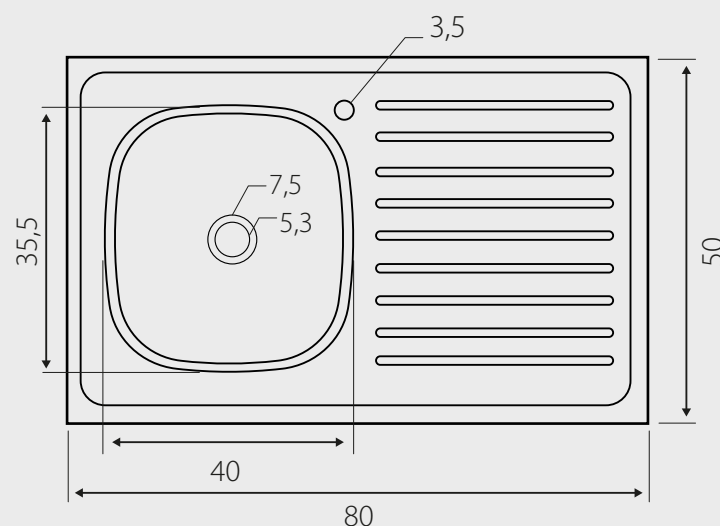

LAVAPLATOS DE SOBREPONER DE 80 CM PARA MONOMANDO CON SIFÓN Y DESAGÜE

Fanaloza
COCINA

Escurreidor Derecho: JHCL00006051CJ

Escurreidor Izquierdo: JHCL00006071CJ

Especificaciones:

Lavaplatos de 1 pieza

- 1 cubeta con escurridor derecho / izquierdo
- Fabricado en **Acero Inoxidable SS201**
- Evita la oxidación del lavaplatos en los bordes
- Máxima durabilidad de la cubeta
- Ranuras del secador más profundas: evita la corrosión y facilita la limpieza
- Tipo de grifería: monomando
- Dimensiones: ancho 80 cm/ fondo 50 cm/ profundidad cubeta 14,5 cm
- Material: Acero inoxidable espesor 0,6 mm
- Capacidad de agua: 11,6 lt
- Peso lavaplatos: 2,5 kg
- Peso desagüe + sifón: 310 gr
- Garantía de 1 año

Incluye:

- Desagüe de 70 mm con tapón
- Sifón completo

Dimensiones:

* Desagüe de 70 mm

Dimensiones en cm

Tolerancia dimensional: máx. 0,5 cm