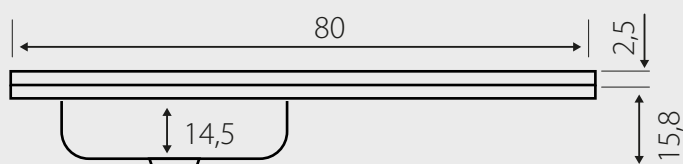

LAVAPLATOS DE SOBREPONER DE 80 CM PARA MONOMANDO CON SIFÓN Y DESAGÜE

Fanaloza
COCINA

Escurreidor Derecho: JHCL00006051CJ

Escurreidor Izquierdo: JHCL00006071CJ

Especificaciones:

Lavaplatos de 1 pieza

- 1 cubeta con escurridor derecho / izquierdo
- Fabricado en **Acero Inoxidable SS201**
- Evita la oxidación del lavaplatos en los bordes
- Máxima durabilidad de la cubeta
- Ranuras del secador más profundas: evita la corrosión y facilita la limpieza
- Tipo de grifería: monomando
- Dimensiones: ancho 80 cm/ fondo 50 cm/ profundidad cubeta 14,5 cm
- Material: Acero inoxidable espesor 0,6 mm
- Capacidad de agua: 11,6 lt
- Peso lavaplatos: 2,5 kg
- Peso desagüe + sifón: 310 gr
- Garantía de 1 año

Incluye:

- Desagüe de 70 mm con tapón
- Sifón completo

Dimensiones:

* Desagüe de 70 mm

Dimensiones en cm

Tolerancia dimensional: máx. 0,5 cm