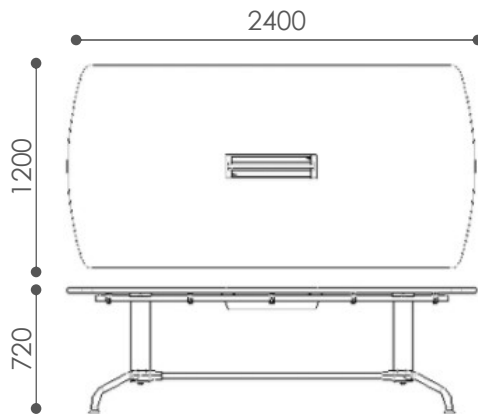

CAJA PARA CONEXIÓN ELÉCTRICA

VIGAS DE ACERO  
BAJO CUBIERTA

VERTEBRA SUBIDA DE CABLES

BASE EN ALUMINIO PULIDO

PLANIMETRÍA EN MILIMETROS

IMÁGENES REFERENCIALES

### MESA LÍNEA CR6

CR624B

MEDIDAS: 240 x 120 x 72cm

#### CARACTERÍSTICAS

**CUBIERTA:** e=28mm en aglomerado de alta densidad, enchapado en laminado de alta presión por ambas caras. Tapacantos de acrílico e=2mm

**ESTRUCTURA:** Pilares en tubo circular de acero e= 2mm acabado pintura electrostática. Patas en aluminio pulido y patines en ABS.