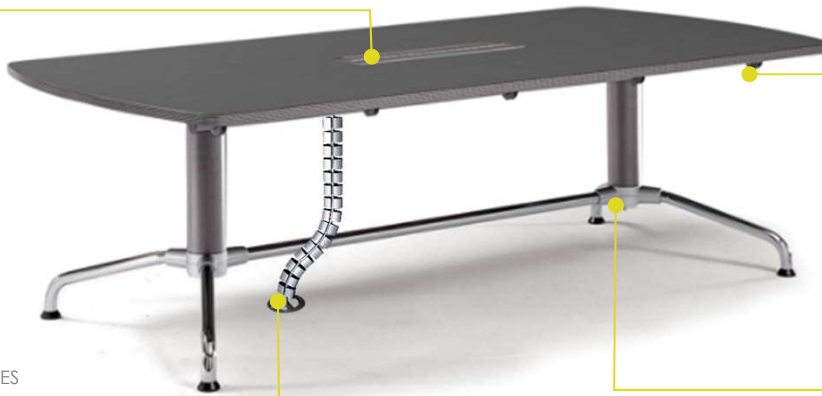

CAJA PARA CONEXIÓN ELÉCTRICA

VIGAS DE ACERO  
BAJO CUBIERTA

VERTEBRA SUBIDA DE CABLES

BASE EN ALUMINIO PULIDO

PLANIMETRÍA EN MILIMETROS

IMÁGENES REFERENCIALES

### MESA LÍNEA CR6

CR624B

MEDIDAS: 240 x 120 x 72cm

#### CARACTERÍSTICAS

**CUBIERTA:** e=28mm en aglomerado de alta densidad, enchapado en laminado de alta presión por ambas caras. Tapacantos de acrílico e=2mm

**ESTRUCTURA:** Pilares en tubo circular de acero e= 2mm acabado pintura electrostática. Patas en aluminio pulido y patines en ABS.