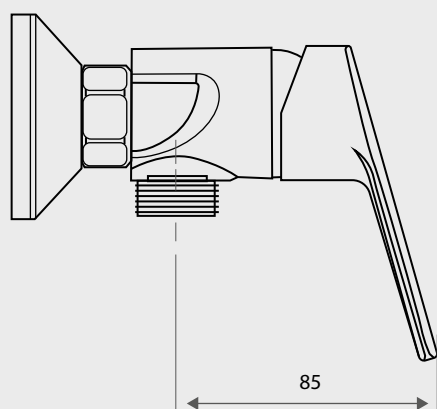

MONOMANDO DUCHA CÁDIZ

Fanaloza
GRIFERÍA

Código: SGD066673061CF

Especificaciones:

- Grifería con ahorro de agua
- Fabricada en Latón cromado
- Cartucho cerámico de 35 mm
- Aireador que regula la salida y caída del agua, permitiendo un funcionamiento silencioso y confortable
- Manilla de diseño abierto
- 10 años de garantía

Incluye:

- Excéntricas de 1/2" x 3/4" HE para conexión a la red
- Flexible de 1,7 mt
- Soporte de ducha ajustable
- Mango de ducha de 5 funciones

Dimensiones:

Dimensiones en mm
Tolerancia Dimensional: $\pm 5\%$