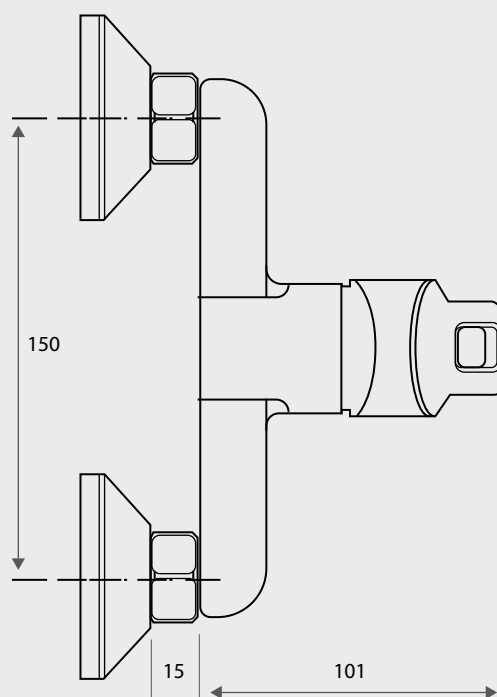

MONOMANDO DUCHA CÁDIZ

Fanaloza
GRIFERÍA

Código: SGD066673061CF

Especificaciones:

- Grifería con ahorro de agua
- Fabricada en Latón cromado
- Cartucho cerámico de 35 mm
- Aireador que regula la salida y caída del agua, permitiendo un funcionamiento silencioso y confortable
- Manilla de diseño abierto
- 10 años de garantía

Incluye:

- Excéntricas de 1/2" x 3/4" HE para conexión a la red
- Flexible de 1,7 mt
- Soporte de ducha ajustable
- Mango de ducha de 5 funciones

Dimensiones:

Dimensiones en mm
Tolerancia Dimensional: $\pm 5\%$