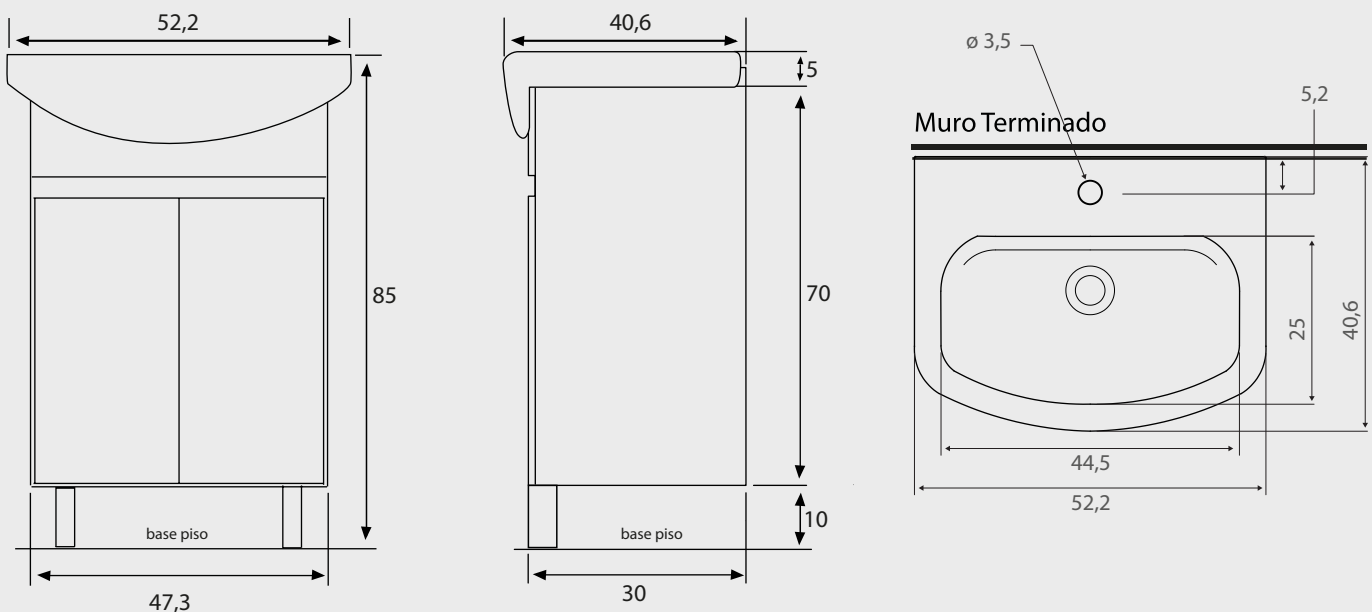

MUEBLE CIRO CON LAVAMANOS

Fanaloza
MUEBLES

BLANCO: JS002619130100
AMARANTO: JS002619022100

ARIZONA: JS002619018100
HUMO: JS002619019100

WENGUE: JS002619970100

Especificaciones:

Mueble

- Fabricado en melamina de 15 mm
- Repisa interior, 2 puertas y 2 patas
- Incluye set de quincallería
- Bisagras de 26 mm
- Peso mueble: 9,67 kg +/- 10%
- Colores disponibles: Blanco, Amaranto, Arizona Humo, Wengue.

Lavamanos

- Para grifería monomando y monoblock
- Con rebalse para evitar inundaciones
- Capacidad de agua: 5,4 L
- Peso lavamanos: 10,5 kg +/- 10%

Elementos necesarios para su instalación (no incluidos):

- Grifería
- Desagüe
- Sifón

Dimensiones:

Dimensiones en cm:

Tolerancia Dimensional: Dimensiones menores a 20 cm: $\pm 3\%$ | Dimensiones mayores a 20 cm: 0,6 cm máx.

MUEBLE CIRO CON LAVAMANOS

Fanaloza
MUEBLES