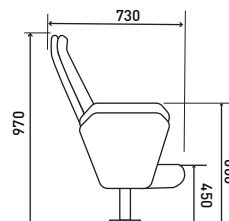

Garantía

5 años de producto y 1 año por instalación.
Garantía limitada, sujeta a uso bajo condiciones aplicables.

Especificaciones técnicas

PERSPECTIVA TRASERA

Fijación a piso	Estructura de patas en acero ancladas a piso mediante tornillos.
Espesor del acero	1.8 mm.
Peso máx. soportado	Aproximado 200 Kg.
Estructura base	2 patas de acero por asiento.
Recubrimiento respaldo y asiento	Tapizado en tela.
Acolchado respaldo	60KG/M3
Acolchado asiento	45KG/M3
Tela Tapizado	Variedad según catálogo.
Colores	Disponible en variados colores, según catálogo.
Apoya brazos	De madera Barnizada sin posa vasos.
Tabla de escritura	Si incluye.
Numeración de fila	En los laterales.
Numeración de butaca	En el respaldo o asientos.