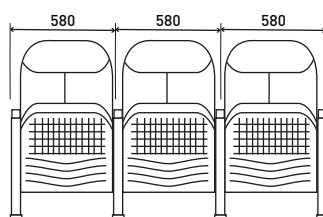

Garantía

5 años de producto y 1 año por instalación.
Garantía limitada, sujeta a uso bajo condiciones aplicables.

Especificaciones técnicas

PERSPECTIVA TRASERA

Fijación a piso	Estructura de patas en acero ancladas a piso mediante tornillos.
Espesor del acero	1.8 mm.
Peso máx. soportado	Aproximado 200 Kg.
Estructura base	2 patas de acero por asiento.
Recubrimiento respaldo y asiento	Tapizado en tela.
Acolchado respaldo	60KG/M3
Acolchado asiento	45KG/M3
Tela Tapizado	Variedad según catálogo.
Colores	Disponible en variados colores, según catálogo.
Apoya brazos	De madera Barnizada sin posa vasos.
Tabla de escritura	Si incluye.
Numeración de fila	En los laterales.
Numeración de butaca	En el respaldo o asientos.