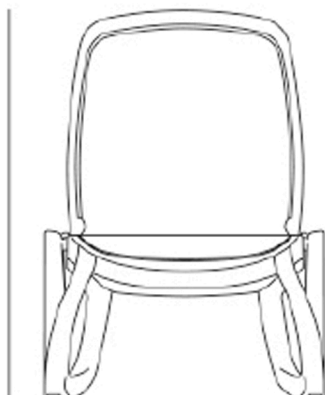

Reposera Omega

69 cm

170/194,5 cm

91 cm

13,5

Apilables

Respaldo reclinable
en 4 posiciones

Con ruedas pequeñas
y pies antideslizantes.

Producto probado
de acuerdo con Catas

Material: Estructura tubular en polipropileno tratado anti-UV y teñido en masa.
Interior en tejido sintético transpirable y recambiable. Resina reciclable.

Grafito / Grafito