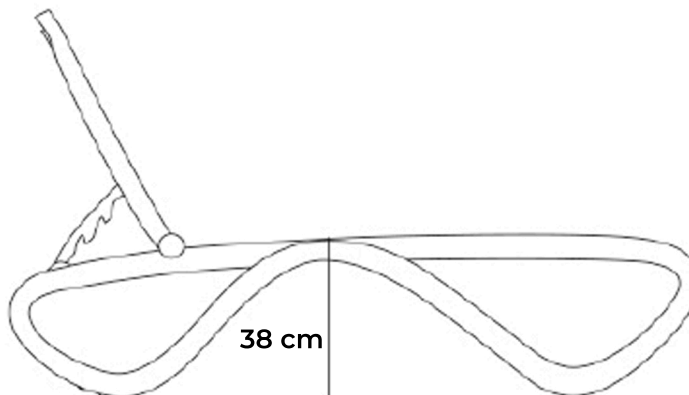

Reposera Omega

69 cm

170/194,5 cm

91 cm

13,5

Apilables

Respaldo reclinable
en 4 posiciones

Con ruedas pequeñas
y pies antideslizantes.

Producto probado
de acuerdo con Catas

Material: Estructura tubular en polipropileno tratado anti-UV y teñido en masa.
Interior en tejido sintético transpirable y recambiable. Resina reciclable.

Grafito / Grafito