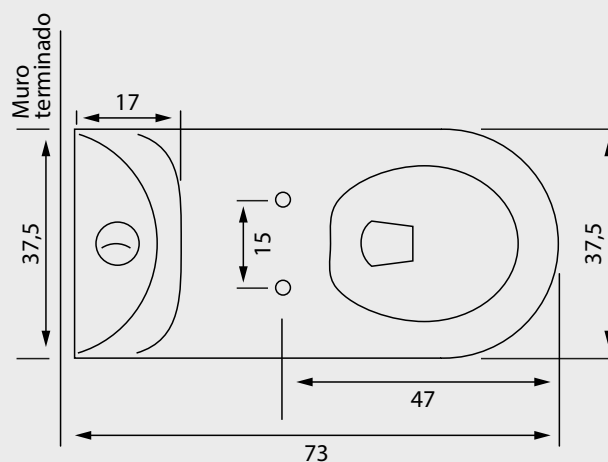

ONE PIECE MALAGA

Fanaloza
SANITARIOS

Código: CSY060551301CF

Especificaciones:

- Inodoro de una pieza con tecnología Dual Flush
- Disponible para descarga al piso a 30,5 cm
- Sistema de descarga de bajo consumo (4,1 L para desechos líquidos y 6 L para desechos sólidos)
- Con "tomado flushing system" para mejor lavado y sistema jet, chorro de agua adicional en el pozo que ayuda a evacuar los desechos
- Tipo de funcionamiento: acción directa con efecto de sifón, trampa reversa, sistema Rimless con sistema tomado flushing system y jet
- Diseño con trampa cubierta
- Tipo de aro: especial
- Peso: 39 kg +/-10%

- Llave angular 1/2" x 1/2" HE HE
- Conector flexible 1/2" x 15/16" HI HI x 30 cm

- Color disponible blanco

Dimensiones:

Tecnología Rimless

PURE

TECHNOLOGY
THAT KEEPS
YOUR BATHS
BRIGHTLY
CLEAN

Dimensiones en cm

Tolerancia Dimensional: Dimensiones menores a 20 cm: ± 3% | Dimensiones mayores a 20 cm: 0,6 cm máx.