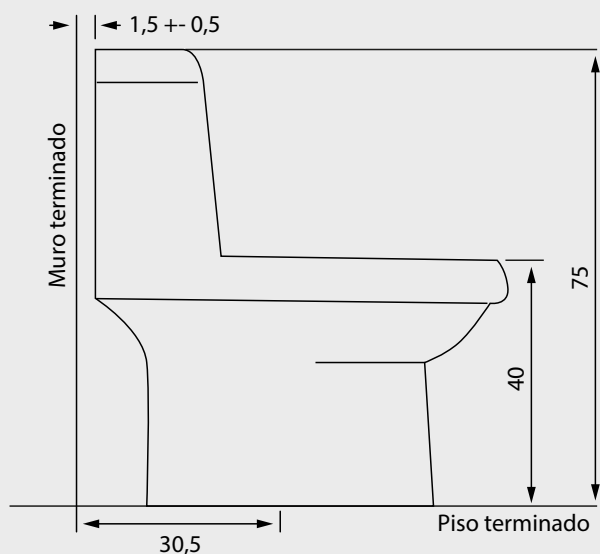

ONE PIECE MALAGA

Fanaloza
SANITARIOS

Código: CSY060551301CF

Especificaciones:

- Inodoro de una pieza con tecnología Dual Flush
- Disponible para descarga al piso a 30,5 cm
- Sistema de descarga de bajo consumo (4,1 L para desechos líquidos y 6 L para desechos sólidos)
- Con "tomado flushing system" para mejor lavado y sistema jet, chorro de agua adicional en el pozo que ayuda a evacuar los desechos
- Tipo de funcionamiento: acción directa con efecto de sifón, trampa reversa, sistema Rimless con sistema tomado flushing system y jet
- Diseño con trampa cubierta
- Tipo de aro: especial
- Peso: 39 kg +/-10%

Incluye:

- Tapa asiento con bisagras ajustables, pernos de anclaje con tarugos de expansión y sistema cierre suave, fitting, pernos de anclaje al piso, sello de cera

Elementos necesarios para su instalación (no incluidos):

- Llave angular 1/2" x 1/2" HE HE
- Conector flexible 1/2" x 15/16" HI HI x 30 cm

- Color disponible blanco

Dimensiones:

Tecnología Rimless

PURE

TECHNOLOGY
THAT KEEPS
YOUR BATHS
BRIGHTLY
CLEAN

Dimensiones en cm

Tolerancia Dimensional: Dimensiones menores a 20 cm: ± 3% | Dimensiones mayores a 20 cm: 0,6 cm máx.