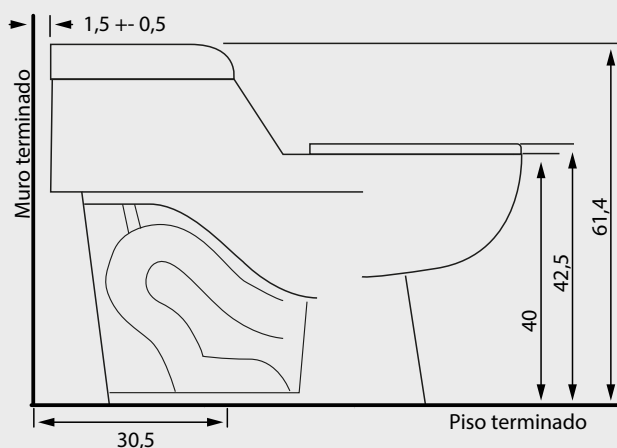

ONE PIECE NEW CIRO

Fanaloza
SANITARIOS

Código: CS0071171301CF

Especificaciones:

- Inodoro de una pieza con tecnología dual flush
- Disponible para descarga al piso a 30,5 cm
- Sistema de descarga de bajo consumo (4,1 L para desechos líquidos y 6 L para desechos sólidos)
- Tipo de funcionamiento: acción directa con efecto de sifón, trampa reversa, anillo cerrado con perforaciones direccionadas y sistema jet
- Sistema jet, chorro de agua adicional en el pozo que ayuda a evacuar los desechos
- Tipo de aro: elongado
- Peso: 40,70 kg \pm 10%

Incluye:

- Tapa asiento con bisagras ajustables y sistema cierre suave / fitting / pernos de anclaje al piso / sello de cera

Elementos necesarios (no incluidos):

- Llave angular 1/2" x 1/2" HE HE
- Flexible 1/2" x 15/16" HI HI x 30 cm

Colores disponibles:

- Blanco

Dimensiones:

Dimensiones en cm

Tolerancia Dimensional: Dimensiones menores a 20 cm: \pm 3% | Dimensiones mayores a 20 cm: 0,6 cm máx.