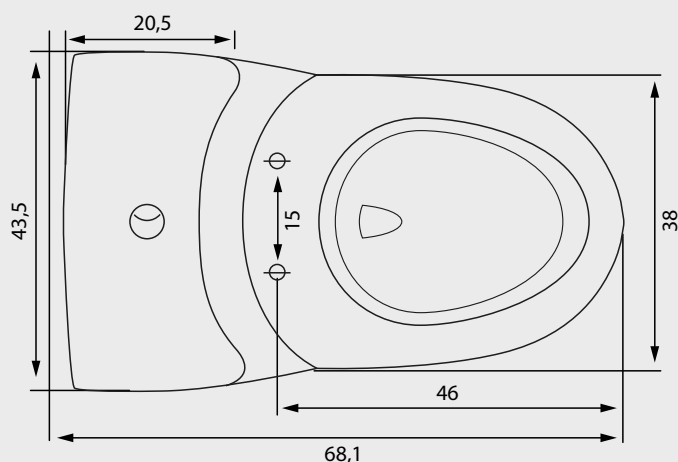

ONE PIECE NEW CIRO

Fanaloza
SANITARIOS

Código: CS0071171301CF

Especificaciones:

- Inodoro de una pieza con tecnología dual flush
- Disponible para descarga al piso a 30,5 cm
- Sistema de descarga de bajo consumo (4,1 L para desechos líquidos y 6 L para desechos sólidos)
- Tipo de funcionamiento: acción directa con efecto de sifón, trampa reversa, anillo cerrado con perforaciones direccionadas y sistema jet
- Sistema jet, chorro de agua adicional en el pozo que ayuda a evacuar los desechos
- Tipo de aro: elongado
- Peso: 40,70 kg \pm 10%

Incluye:

- Tapa asiento con bisagras ajustables y sistema cierre suave / fitting / pernos de anclaje al piso / sello de cera

Elementos necesarios (no incluidos):

- Llave angular 1/2" x 1/2" HE HE
- Flexible 1/2" x 15/16" HI HI x 30 cm

Colores disponibles:

- Blanco

Dimensiones:

Dimensiones en cm

Tolerancia Dimensional: Dimensiones menores a 20 cm: \pm 3% | Dimensiones mayores a 20 cm: 0,6 cm máx.