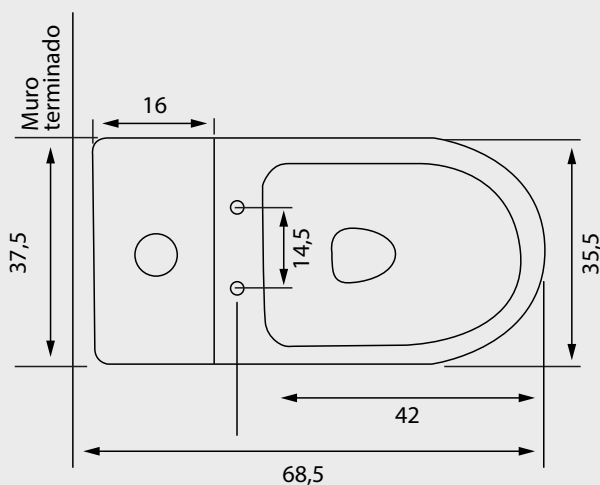

ONE PIECE SEVILLA

Fanaloza
SANITARIOS

Código: CSY060591301CF

Especificaciones:

- Inodoro de una pieza con tecnología Dual Flush
- Sistema de descarga de bajo consumo, 6 L para desechos sólidos y 4,1 L para desechos líquidos
- Disponible para descarga al piso a 30,5 cm
- Tipo de funcionamiento: acción directa con efecto de sifón, trampa reversa, anillo cerrado con perforaciones direccionadas y sistema jet
- Sistema Jet, chorro de agua adicional en el pozo que ayuda a evacuar los desechos
- Tipo de aro: redondo
- Peso: 36 kg +- 10%

Incluye:

- Tapa asiento con bisagras ajustables, pernos de anclajes con tarugos de expansión, sistema cierre suave y Click Off
- Fitting
- Sello de cera
- Pernos de anclaje al piso

Elementos necesarios (no incluidos):

- Llave angular 1/2" x 1/2" HE HE
- Conector flexible 1/2" x 15/16" HI HI x 30 cm

Dimensiones:

Colores disponibles:

- Blanco

Tolerancia Dimensional:

Dimensiones menores a 20 cm: ± 3% | Dimensiones mayores a 20 cm: 0,6 cm máx.