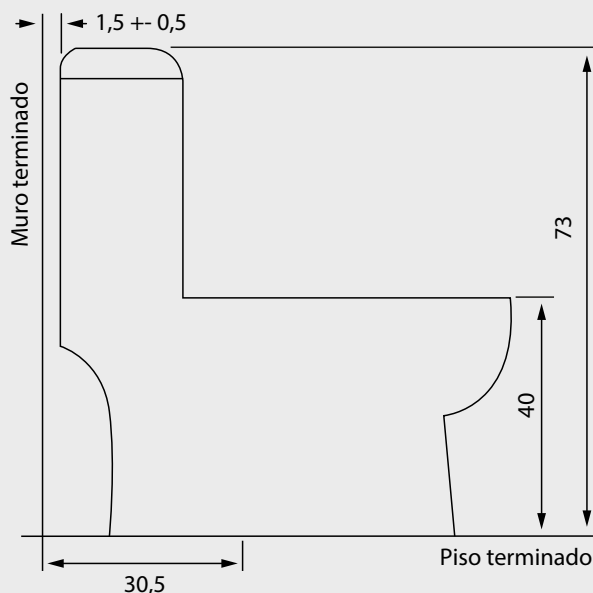

ONE PIECE SEVILLA

Fanaloza
SANITARIOS

Código: CSY060591301CF

Especificaciones:

- Inodoro de una pieza con tecnología Dual Flush
- Sistema de descarga de bajo consumo, 6 L para desechos sólidos y 4,1 L para desechos líquidos
- Disponible para descarga al piso a 30,5 cm
- Tipo de funcionamiento: acción directa con efecto de sifón, trampa reversa, anillo cerrado con perforaciones direccionadas y sistema jet
- Sistema Jet, chorro de agua adicional en el pozo que ayuda a evacuar los desechos
- Tipo de aro: redondo
- Peso: 36 kg +- 10%

Incluye:

- Tapa asiento con bisagras ajustables, pernos de anclajes con tarugos de expansión, sistema cierre suave y Click Off
- Fitting
- Sello de cera
- Pernos de anclaje al piso

Elementos necesarios (no incluidos):

- Llave angular 1/2" x 1/2" HE HE
- Conector flexible 1/2" x 15/16" HI HI x 30 cm

Dimensiones:

Colores disponibles:

- Blanco

Tolerancia Dimensional:

Dimensiones menores a 20 cm: ± 3% | Dimensiones mayores a 20 cm: 0,6 cm máx.