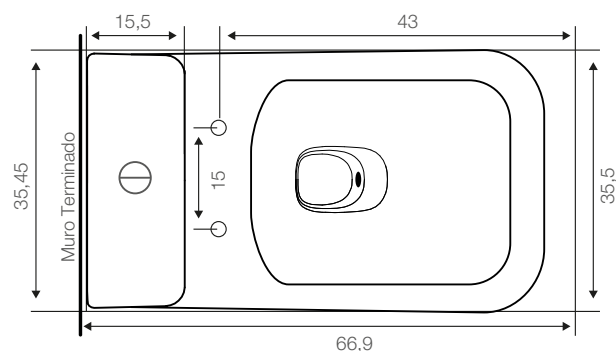

One Piece Square

Código : CS6460991301CB

Especificaciones:

Inodoro de una pieza con tecnología dual flush
Sistema de descarga de bajo consumo (4,1 L para desechos líquidos y 6 L para desechos sólidos)
Disponible para descarga al piso a 30.5 cm
Sistema Jet, chorro de agua adicional en el pozo que ayuda a evacuar los desechos
Acción directa con efecto de sifón y anillo cerrado con perforaciones de lavado direccionadas
Asiento de formato cuadrado, con tecnología cierre suave, fabricado en UREA

Dimensiones en cm
Tolerancia dimensional:
Dimensiones menores a 20 cm: $\pm 3\%$
Dimensiones mayores a 20 cm: 0,6 cm máx.

Peso: 45,65 kg $\pm 10\%$

Elementos incluidos:

Fitting
Asiento
Sello de cera
Pernos de anclaje al piso