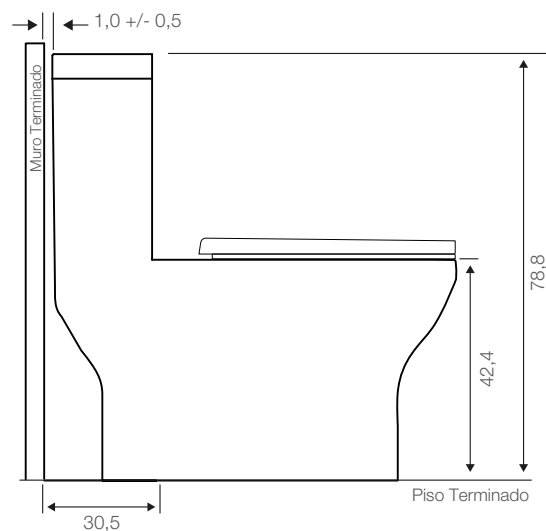

One Piece Square

Código : CS6460991301CB

Especificaciones:

Inodoro de una pieza con tecnología dual flush
Sistema de descarga de bajo consumo (4,1 L para desechos líquidos y 6 L para desechos sólidos)
Disponible para descarga al piso a 30.5 cm
Sistema Jet, chorro de agua adicional en el pozo que ayuda a evacuar los desechos
Acción directa con efecto de sifón y anillo cerrado con perforaciones de lavado direccionadas
Asiento de formato cuadrado, con tecnología cierre suave, fabricado en UREA

Dimensiones en cm
Tolerancia dimensional:
Dimensiones menores a 20 cm: $\pm 3\%$
Dimensiones mayores a 20 cm: 0,6 cm máx.

Peso: 45,65 kg $\pm 10\%$

Elementos incluidos:

Fitting
Asiento
Sello de cera
Pernos de anclaje al piso