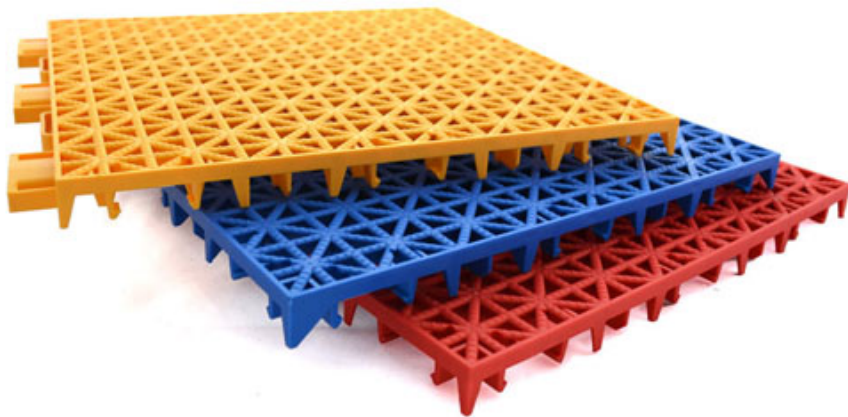

CATÁLOGO
MULTIFLOOR
2024

PALMETAS MULTISPORT

PALMETAS MULTISPORT

Los suelos deportivos entrelazados para exteriores están hechos de **polipropileno (PP) de alto impacto** y Son fabricados específicamente para la práctica deportiva. Su superficie es antideslizante con una textura más espesa. La parte inferior está sostenida por una columna, que tiene el efecto de absorción de impactos. El sistema de bloqueo de hebilla, como las hebillas cuadradas y las hebillas de fijación de campo, proporciona **capacidades de amortiguación horizontal mecánica**.

USOS Y PROPIEDADES

- Multicanchas
- Colegios
- Embarcaciones
- Duchas o camerines
- Piscinas
- Salones de eventos
- Ferias o stands
- Gimnasios
- Fácil instalación y mantención
- Antideslizantes
- Amortiguante de golpes
- Antiestáticas

DETALLES A DESTACAR

- Larga vida útil, fácil instalación, fácil movimiento, radiación anti-ultravioleta, respetuoso con el medio ambiente, resistencia a altas y bajas temperaturas, con más de 600 puntos de apoyo por metro cuadrado, lo que permite que se pueden utilizar como cancha de básquetbol, cancha de tenis, cancha de balonmano, cancha de voleibol, pista de patinaje y otros usos de manera completamente segura.
- La versatilidad de los pisos encastrables permite que cada una de nuestras canchas puedan ser desmontadas y trasladadas total o parcialmente.
- Nuestros pisos cuentan con una vida útil superior a los diez años; presentan una resistencia de más de 400 kilogramos por metro cuadrado.
- El mantenimiento y limpieza es mínimo, es suficiente con pasar a diario un paño húmedo para recuperar su funcionalidad.
- Se puede instalar en zonas de temperaturas altas y bajo cero.