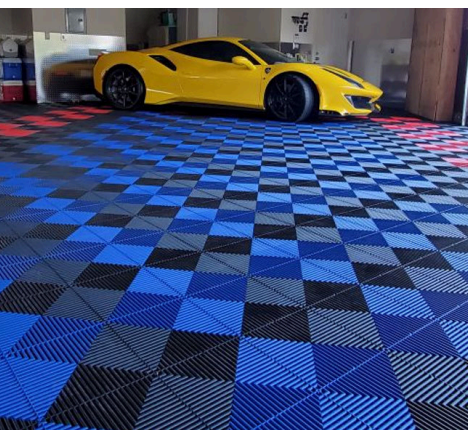

USOS Y PROPIEDADES

- Multicanchas
- Colegios
- Embarcaciones
- Duchas o camerines
- Piscinas
- Salones de eventos
- Ferias o stands
- Gimnasios
- Fácil instalación y mantención
- Antideslizantes
- Amortiguante de golpes
- Antiestáticas