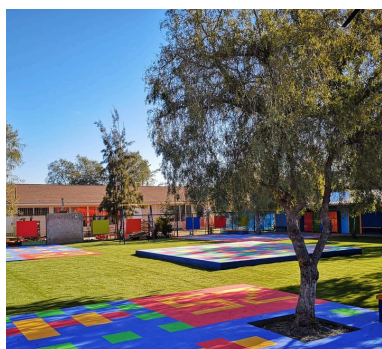

CATÁLOGO
MULTIFLOOR
2024

PALMETAS MULTISPORT

PALMETAS MULTISPORT

Los suelos deportivos entrelazados para exteriores están hechos de **polipropileno (PP) de alto impacto** y Son fabricados específicamente para la práctica deportiva. Su superficie es antideslizante con una textura más espesa. La parte inferior está sostenida por una columna, que tiene el efecto de absorción de impactos. El sistema de bloqueo de hebilla, como las hebillas cuadradas y las hebillas de fijación de campo, proporciona **capacidades de amortiguación horizontal mecánica**.