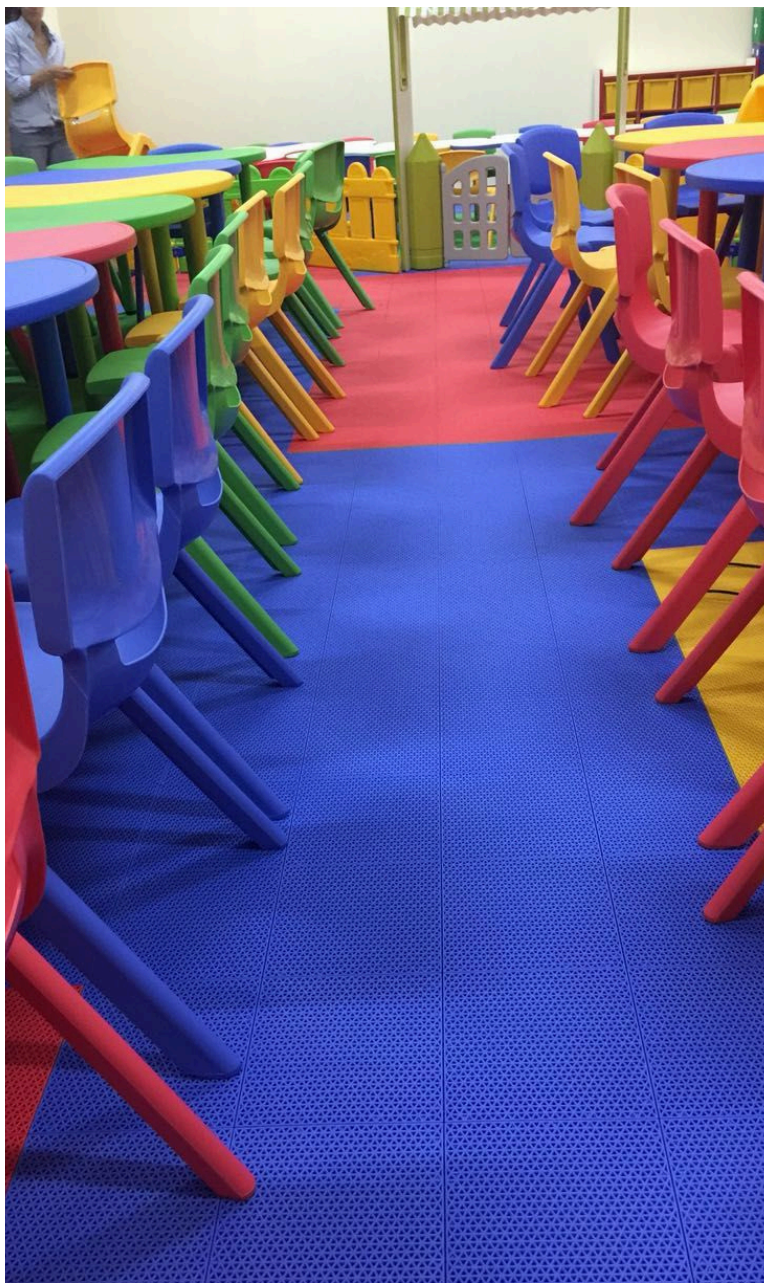

CATÁLOGO
MULTIFLOOR
2024

PALMETAS MULTISPORT

PALMETAS MULTISPORT

Los suelos deportivos entrelazados para exteriores están hechos de **polipropileno (PP) de alto impacto** y Son fabricados específicamente para la práctica deportiva. Su superficie es antideslizante con una textura más espesa. La parte inferior está sostenida por una columna, que tiene el efecto de absorción de impactos. El sistema de bloqueo de hebilla, como las hebillas cuadradas y las hebillas de fijación de campo, proporciona **capacidades de amortiguación horizontal mecánica**.