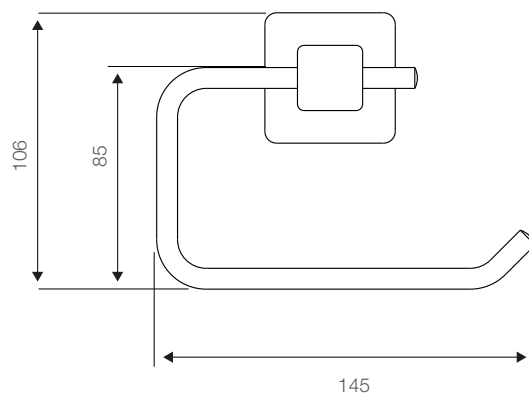

Accesorios

Porta rollo Fontana acero inoxidable

Código: SAPR80083101CB

 **BRIGGS[®]USA**
THE PREMIUM BATH COLLECTION

www.briggs.cl

Especificaciones:

Porta rollo sin tapa
Fabricado en acero inoxidable
Soporte con resistencia a la corrosión
Color: cromado satinado
Peso: 317 gr
Garantía: 1 año

Dimensiones en mm
Tolerancia dimensional: $\pm 5\%$

Elementos incluidos:

Set de fijación
Instructivo de instalación

Elementos para instalación (no incluidos):

 **BRIGGS[®]USA**
THE PREMIUM BATH COLLECTION