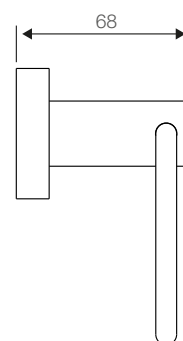

Accesorios

Porta rollo Fontana acero inoxidable

Código: SAPR80083101CB

 **BRIGGS[®]USA**
THE PREMIUM BATH COLLECTION

www.briggs.cl

Especificaciones:

Porta rollo sin tapa
Fabricado en acero inoxidable
Soporte con resistencia a la corrosión
Color: cromado satinado
Peso: 317 gr
Garantía: 1 año

Dimensiones en mm
Tolerancia dimensional: $\pm 5\%$

Elementos incluidos:

Set de fijación
Instructivo de instalación

Elementos para instalación (no incluidos):

 **BRIGGS[®]USA**
THE PREMIUM BATH COLLECTION